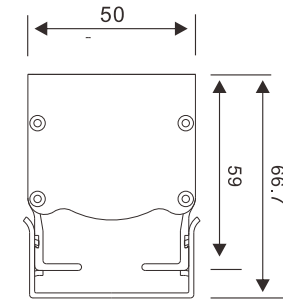

型号	功率	电压	品牌/型号	灯珠数量	可选颜色	像素点
GSMY-12RGBW	12W	DC24V	EPISTAR 5050	48	RGBW	8段
JDSJ-24RGBA	24W	DC24V	EPISTAR 5050	2*48	RGBA	8段

根据要求而定 像素点可做8段、10段、12段、16段、32段

产品选型

高山明月

轮廓灯

无缝对接

不锈钢贴墙支架(一)

不锈钢贴墙支架(二)

可选长度尺寸