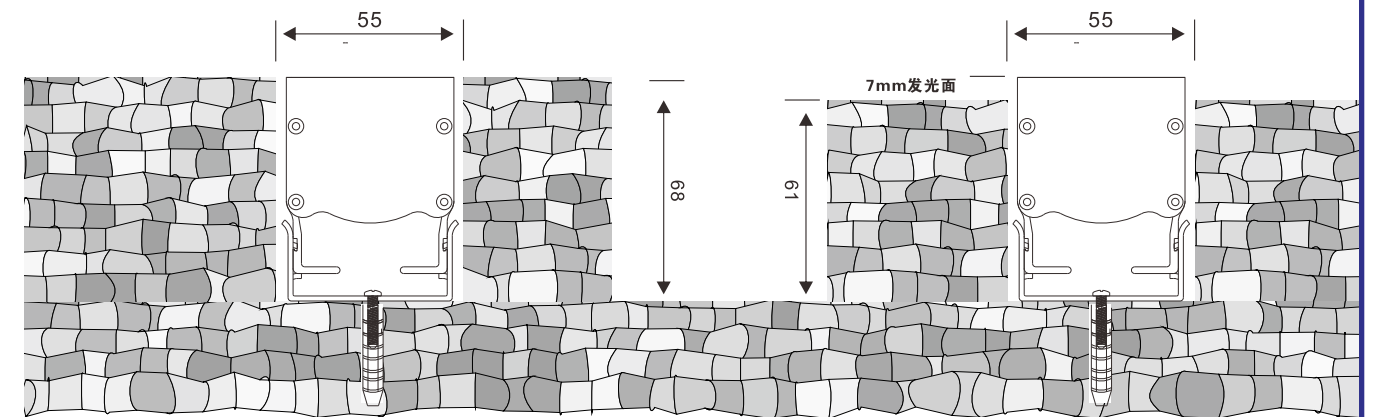

型号	功率	电压	品牌/型号	灯珠数量	可选颜色	像素点
GSMY-12RGBW	12W	DC24V	EPISTAR 5050	48	RGBW	8段
JDSJ-24RGBA	24W	DC24V	EPISTAR 5050	2*48	RGBA	8段

根据要求而定 像素点可做8段、10段、12段、16段、32段

产品选型

高山明月

轮廓灯

无缝对接

不锈钢贴墙支架(一)

不锈钢贴墙支架(二)

可选长度尺寸