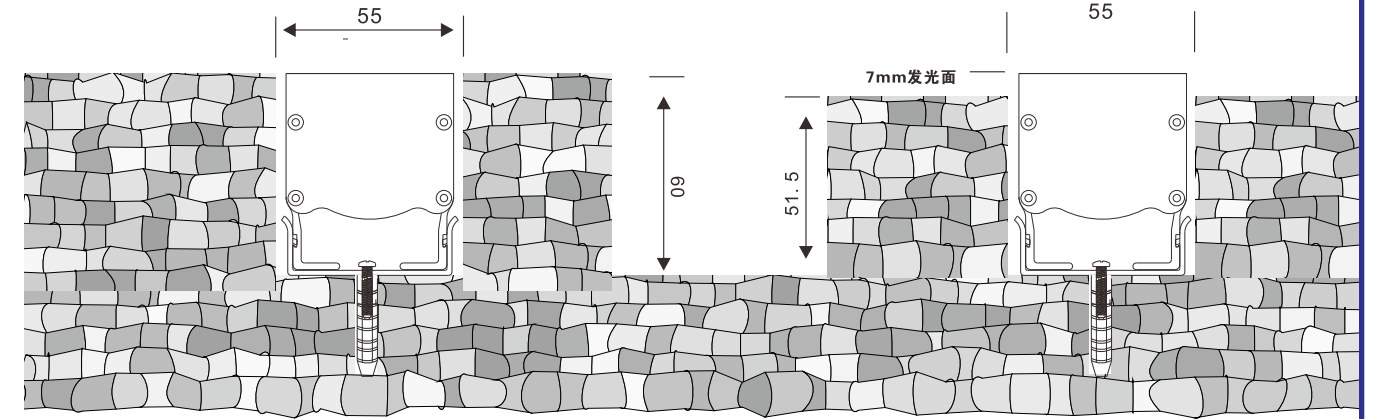

型号	功率	电压	品牌/型号	灯珠数量	可选颜色	像素点
GSMY-12RGBW	12W	DC24V	EPISTAR 5050	48	RGBW	8段
JDSJ-24RGBA	24W	DC24V	EPISTAR 5050	2*48	RGBA	8段

根据要求而定 像素点可做8段、10段、12段、16段、32段

产品选型

高山明月

轮廓灯

无缝对接

不锈钢贴墙支架(一)

不锈钢贴墙支架(二)

可选长度尺寸