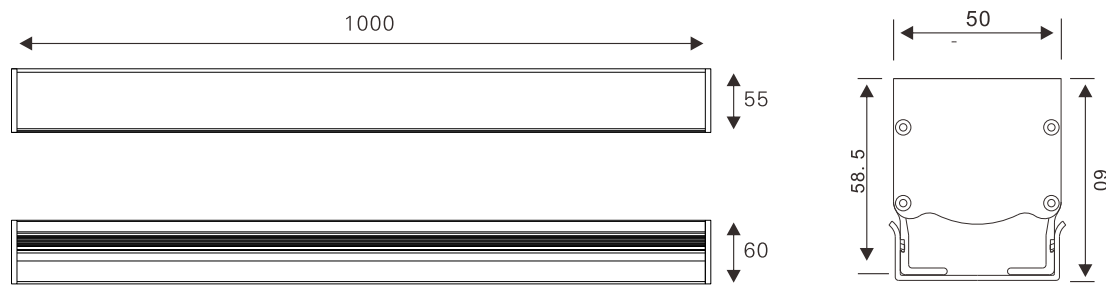

型号	功率	电压	品牌/型号	灯珠数量	可选颜色	像素点
GSMY-12RGBW	12W	DC24V	EPISTAR 5050	48	RGBW	8段
JDSJ-24RGBA	24W	DC24V	EPISTAR 5050	2*48	RGBA	8段

根据要求而定 像素点可做8段、10段、12段、16段、32段

产品选型

高山明月

轮廓灯

无缝对接

不锈钢贴墙支架(一)

不锈钢贴墙支架(二)

可选长度尺寸