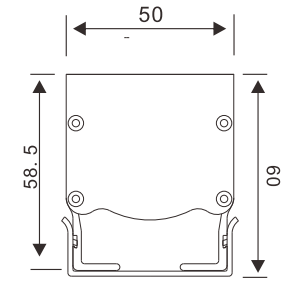

型号	功率	电压	品牌/型号	灯珠数量	可选颜色	像素点
GSMY-12RGBW	12W	DC24V	EPISTAR 5050	48	RGBW	8段
JDSJ-24RGBA	24W	DC24V	EPISTAR 5050	2*48	RGBA	8段

根据要求而定 像素点可做8段、10段、12段、16段、32段

产品选型

高山明月

轮廓灯

无缝对接

不锈钢贴墙支架(一)

不锈钢贴墙支架(二)

可选长度尺寸