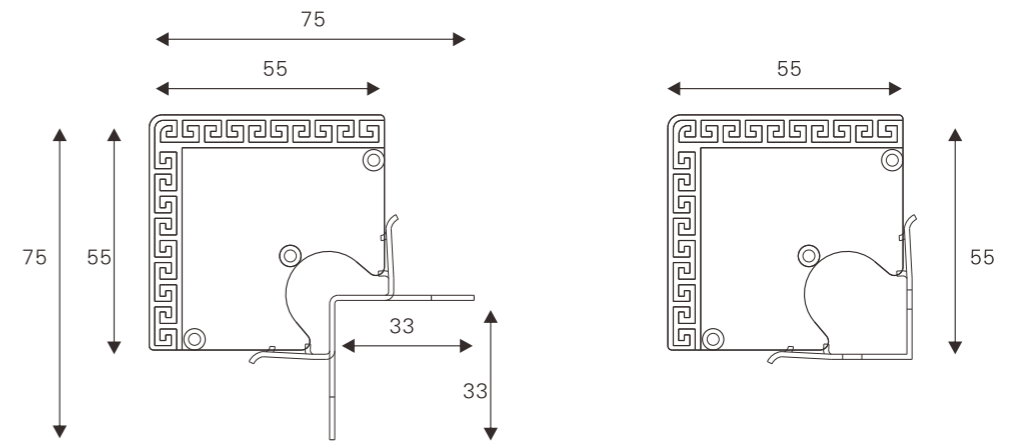

型号	功率	电压	品牌/型号	灯珠数量	可选颜色	像素点
JDSJ-20RGBW	20W	DC24V	EPISTAR 5050	2*48	RGBW	8段
JDSJ-24RGBA	24W	DC24V	EPISTAR 5050	2*48	RGBA	8段

根据要求而定 像素点可做8段、10段、12段、16段、32段

絕代雙驕

墙角轮廓灯

无缝对接

产品选型

设计灵感

视野角度

安装示意图

尺寸图

可选长度尺寸