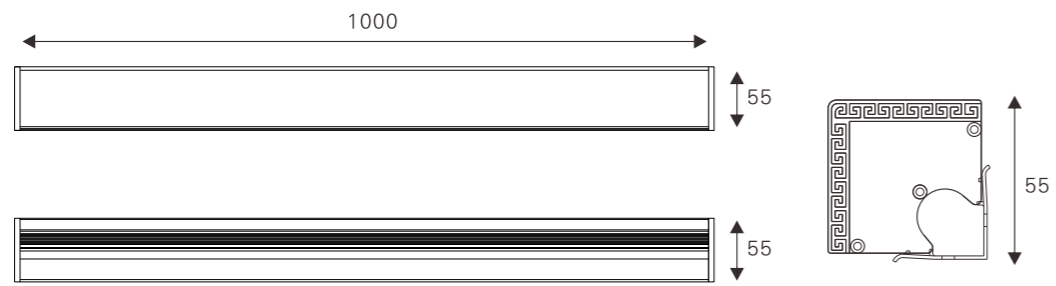

型号	功率	电压	品牌/型号	灯珠数量	可选颜色	像素点
JDSJ-20RGBW	20W	DC24V	EPISTAR 5050	2*48	RGBW	8段
JDSJ-24RGBA	24W	DC24V	EPISTAR 5050	2*48	RGBA	8段

根据要求而定 像素点可做8段、10段、12段、16段、32段

絕代雙驕

墙角轮廓灯

无缝对接

产品选型

设计灵感

视野角度

安装示意图

尺寸图

可选长度尺寸