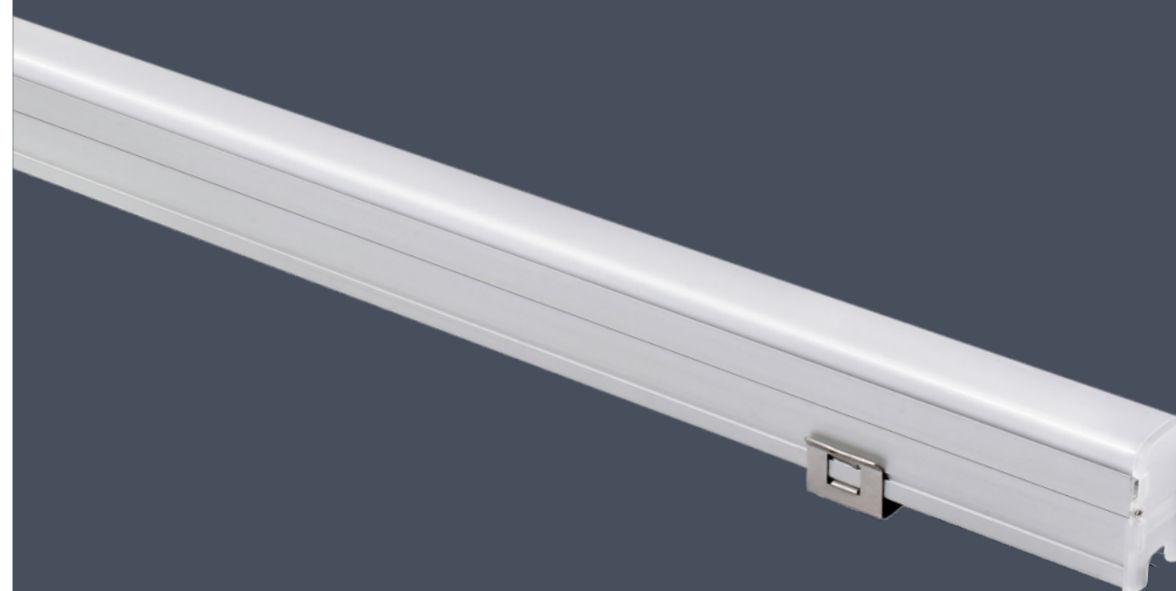

型号	功率	电压	品牌/型号	灯珠数量	可选颜色	像素点
方舟FZXN-RGBW	12W	DC24V	EPISTAR 5050	48	RGBW	8段
方舟FZXN-RGBA	12W	DC24V	EPISTAR 5050	48	RGBA	8段

根据要求而定 像素点可做8段、10段、12段、16段、32段

产品选型

方舟星诺

轮廓灯

无缝对接

可选长度尺寸

不锈钢弹片支架