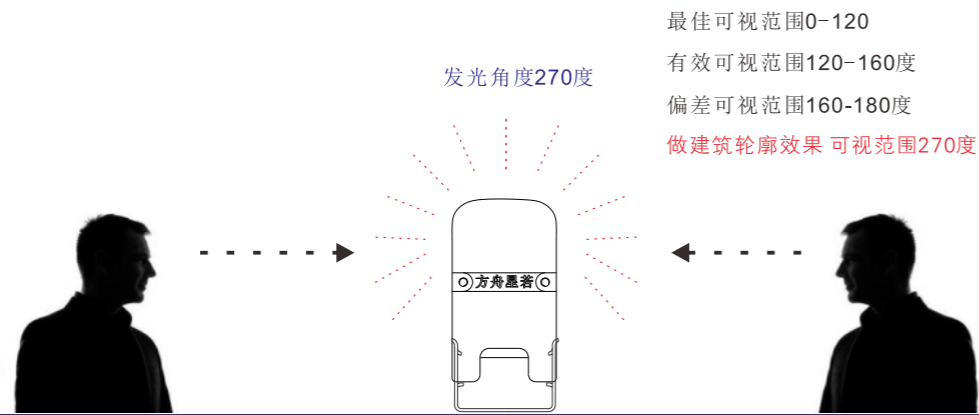

型号	功率	电压	品牌/型号	灯珠数量	可选颜色	像素点
方舟FZXN-RGBW	12W	DC24V	EPISTAR 5050	48	RGBW	8段
方舟FZXN-RGBA	12W	DC24V	EPISTAR 5050	48	RGBA	8段

根据要求而定 像素点可做8段、10段、12段、16段、32段

产品选型

方舟星诺

轮廓灯

无缝对接

可选长度尺寸

不锈钢弹片支架