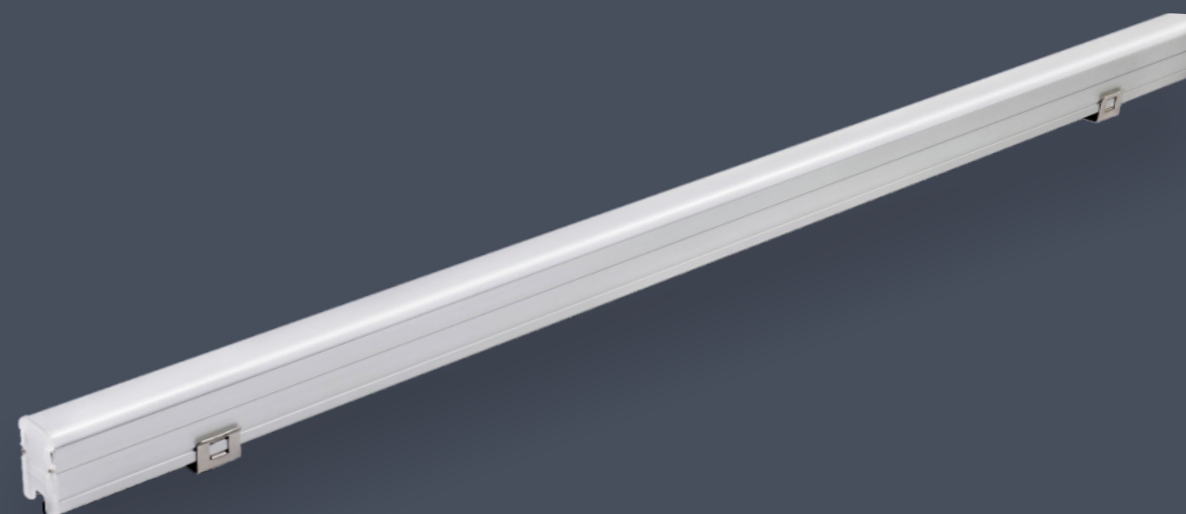

型号	功率	电压	品牌/型号	灯珠数量	可选颜色	像素点
方舟FZXN-RGBW	12W	DC24V	EPISTAR 5050	48	RGBW	8段
方舟FZXN-RGBA	12W	DC24V	EPISTAR 5050	48	RGBA	8段

根据要求而定 像素点可做8段、10段、12段、16段、32段

产品选型

方舟星诺

轮廓灯

无缝对接

可选长度尺寸

不锈钢弹片支架