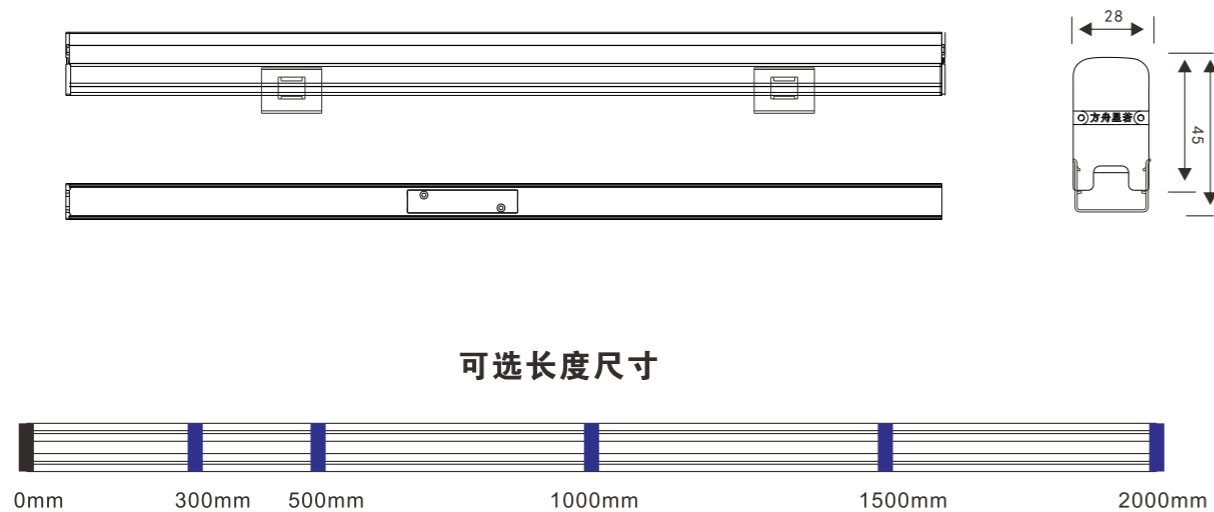

型号	功率	电压	品牌/型号	灯珠数量	可选颜色	像素点
方舟FZXN-RGBW	12W	DC24V	EPISTAR 5050	48	RGBW	8段
方舟FZXN-RGBA	12W	DC24V	EPISTAR 5050	48	RGBA	8段

根据要求而定 像素点可做8段、10段、12段、16段、32段

产品选型

方舟星诺

轮廓灯

无缝对接

可选长度尺寸

不锈钢弹片支架