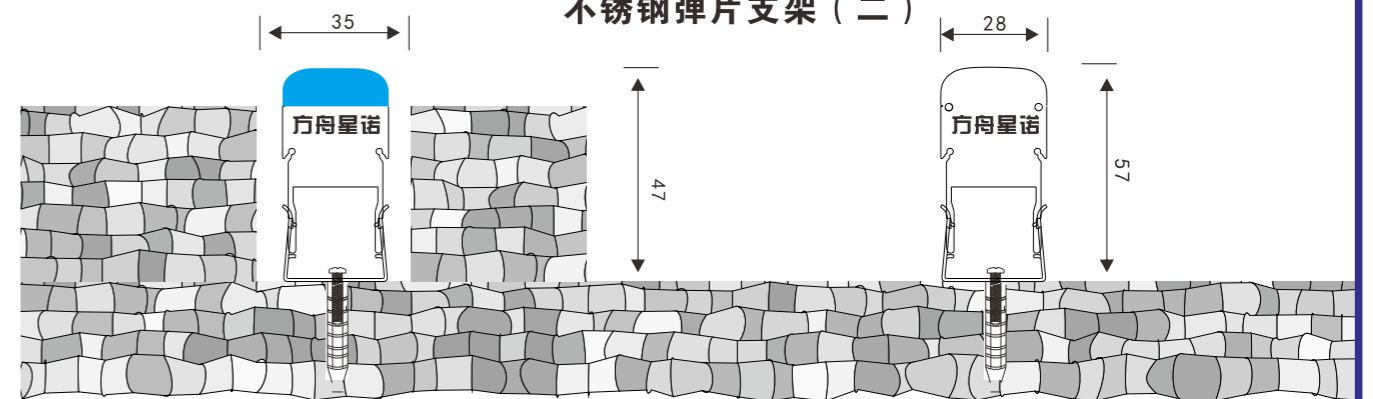

不锈钢弹片支架 (二)