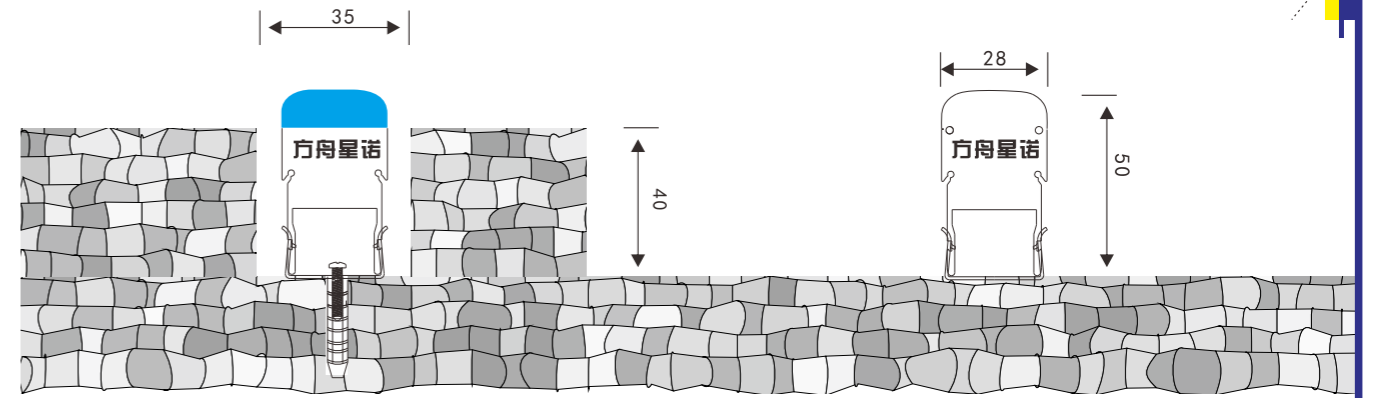

型号	功率	电压	品牌/型号	灯珠数量	可选颜色	像素点
方舟FZXN-RGBW	12W	DC24V	EPISTAR 5050	48	RGBW	8段
方舟FZXN-RGBA	12W	DC24V	EPISTAR 5050	48	RGBA	8段

根据要求而定 像素点可做8段、10段、12段、16段、32段

产品选型

方舟星诺

轮廓灯

无缝对接

可选长度尺寸

不锈钢弹片支架