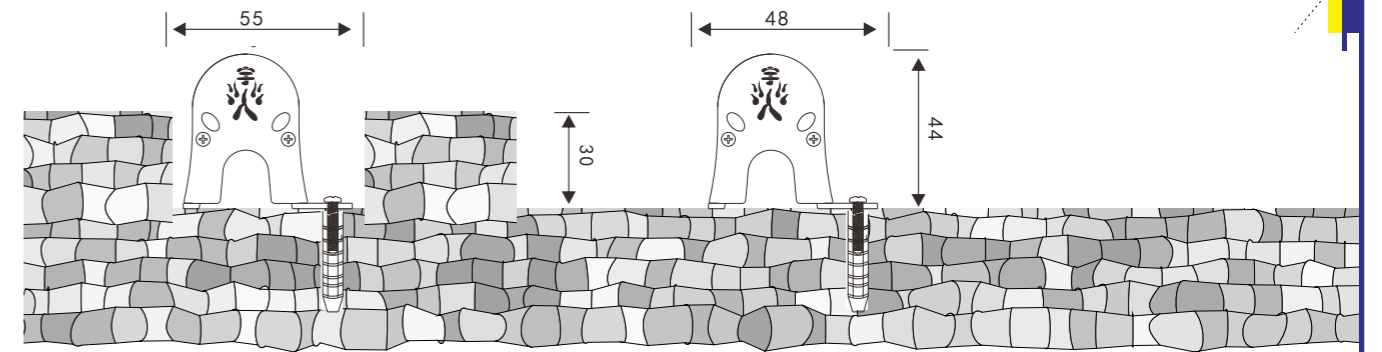

型号	功率	电压	品牌/型号	灯珠数量	可选颜色	像素点
宇火YHMX-12RGBW	12W	DC24V	EPISTAR 5050	48	RGBW	8段
宇火YHMX-12RGBA	12W	DC24V	EPISTAR 5050	48	RGBA	8段

根据要求而定 像素点可做8段、10段、12段、16段、32段

产品选型

宇火民芯
轮廓灯

无缝对接

希望之光 星空之火 德顺民意

设计灵感

旋转支架（一）

不锈钢弹片支架（二）

正面锁螺丝支架（三）

安装示意图

最佳可视范围0-120度
有效可视范围120-160度
偏差可视范围160-180度
做建筑轮廓效果 可视范围270度

发光角度270度

视野角度

可选长度尺寸

尺寸图