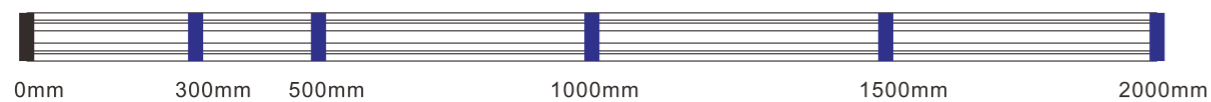

型号	功率	电压	品牌/型号	灯珠数量	可选颜色	像素点
宇火YHMX-12RGBW	12W	DC24V	EPISTAR 5050	48	RGBW	8段
宇火YHMX-12RGBA	12W	DC24V	EPISTAR 5050	48	RGBA	8段

根据要求而定 像素点可做8段、10段、12段、16段、32段

产品选型

宇火民芯
轮廓灯

无缝对接

希望之光 星空之火 德顺民意

设计灵感

旋转支架（一）

不锈钢弹片支架（二）

正面锁螺丝支架（三）

安装示意图

最佳可视范围0-120度
有效可视范围120-160度
偏差可视范围160-180度
做建筑轮廓效果 可视范围270度

发光角度270度

视野角度

可选长度尺寸

尺寸图