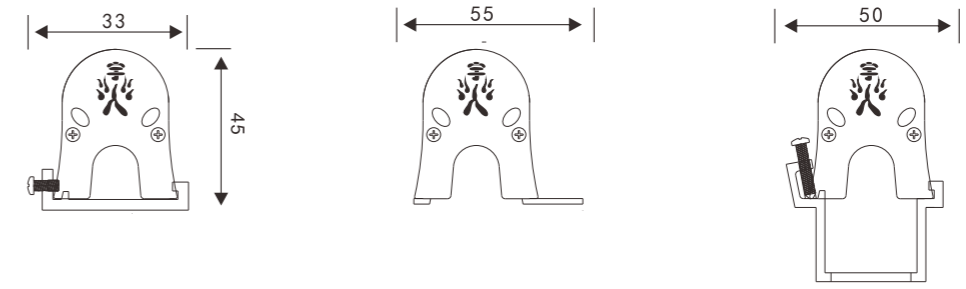

型号	功率	电压	品牌/型号	灯珠数量	可选颜色	像素点
宇火YHMX-12RGBW	12W	DC24V	EPISTAR 5050	48	RGBW	8段
宇火YHMX-12RGBA	12W	DC24V	EPISTAR 5050	48	RGBA	8段

根据要求而定 像素点可做8段、10段、12段、16段、32段

产品选型

宇火民芯
轮廓灯

无缝对接

希望之光 星空之火 德顺民意

设计灵感

旋转支架（一）

不锈钢弹片支架（二）

正面锁螺丝支架（三）

安装示意图

最佳可视范围0-120度
有效可视范围120-160度
偏差可视范围160-180度
做建筑轮廓效果 可视范围270度

发光角度270度

视野角度

可选长度尺寸

尺寸图