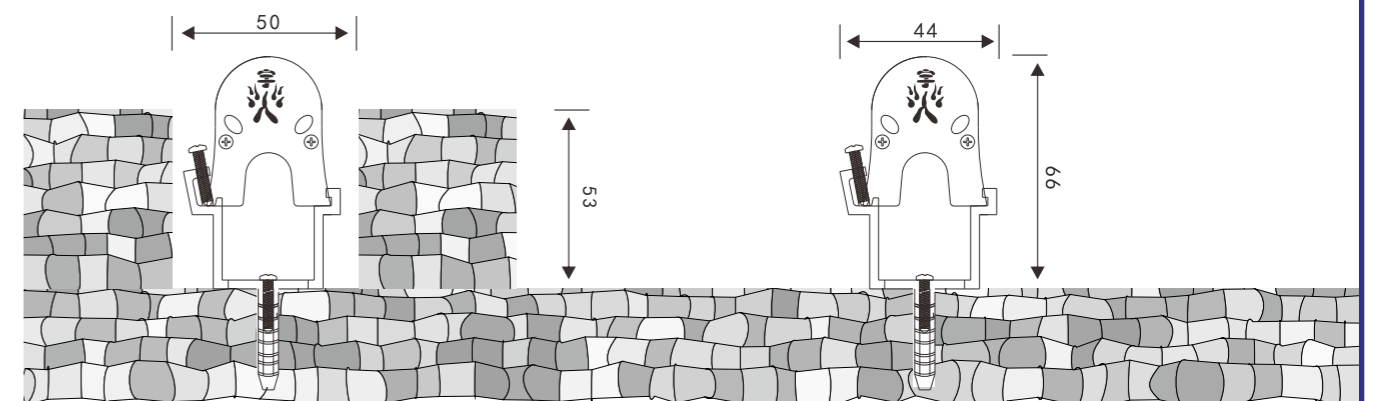

型号	功率	电压	品牌/型号	灯珠数量	可选颜色	像素点
宇火YHMX-12RGBW	12W	DC24V	EPISTAR 5050	48	RGBW	8段
宇火YHMX-12RGBA	12W	DC24V	EPISTAR 5050	48	RGBA	8段

根据要求而定 像素点可做8段、10段、12段、16段、32段

产品选型

宇火民芯
轮廓灯

无缝对接

希望之光 星空之火 德顺民意

设计灵感

旋转支架（一）

不锈钢弹片支架（二）

正面锁螺丝支架（三）

安装示意图

最佳可视范围0-120度
有效可视范围120-160度
偏差可视范围160-180度
做建筑轮廓效果 可视范围270度

发光角度270度

视野角度

可选长度尺寸

尺寸图