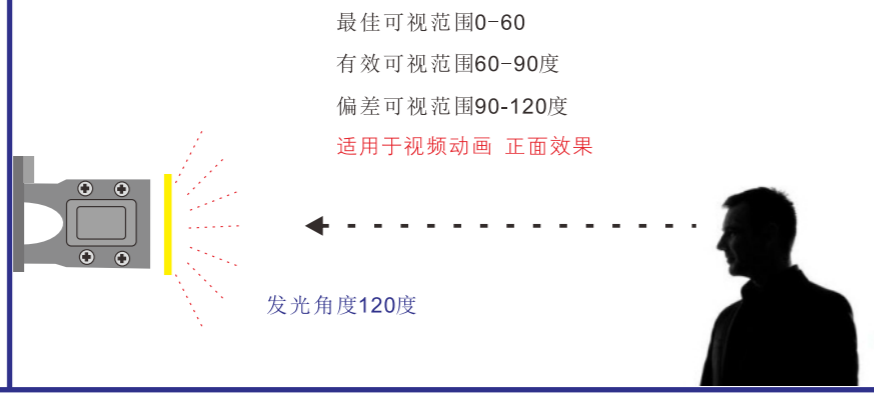

根据要求而定 像素点可做8段、10段、12段、16段、32段

设计灵感

设计原理：
夜色西湖 倒影星空
鸿蒙之气 展空飞翔

视野角度

尺寸图

安装示意图