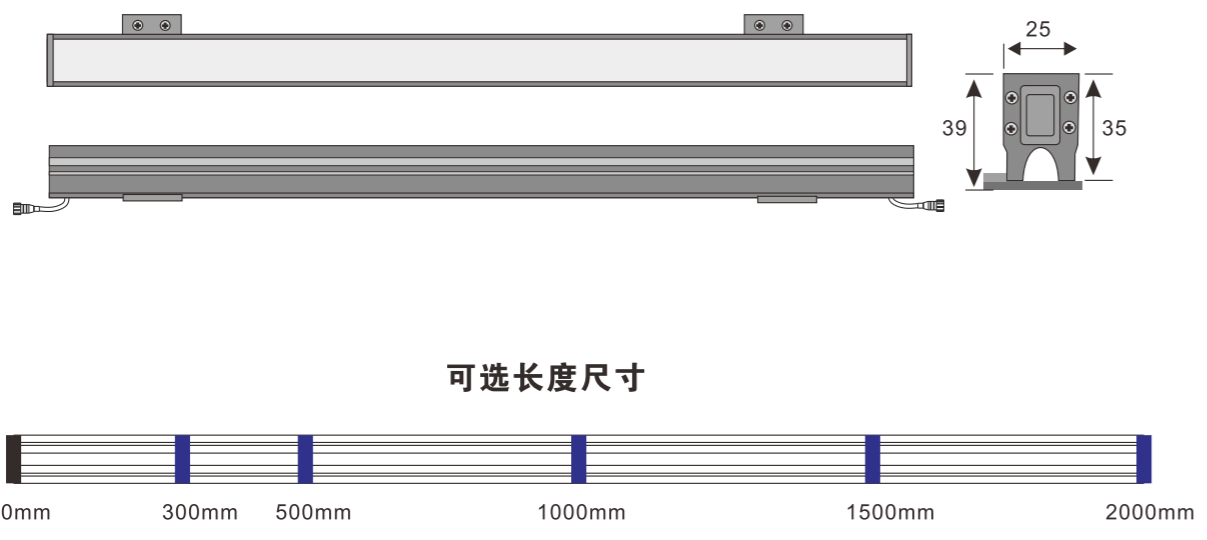

根据要求而定 像素点可做8段、10段、12段、16段、32段

设计灵感

设计原理：
夜色西湖 倒影星空
鸿蒙之气 展空飞翔

视野角度

尺寸图

安装示意图