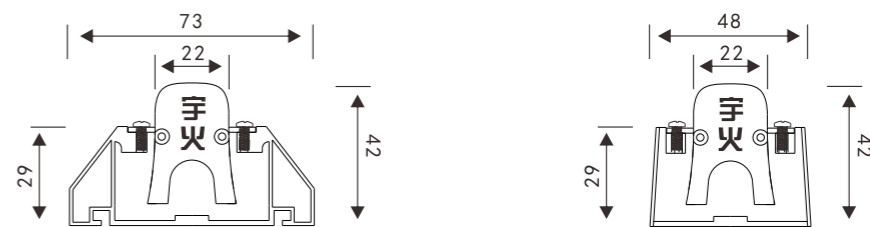

## 幕墙灯

无缝对接

安装支架尺寸 可根据铝板尺寸定制

底座螺丝 固定安装方式(一)

底座结构胶 固定安装方式(二)