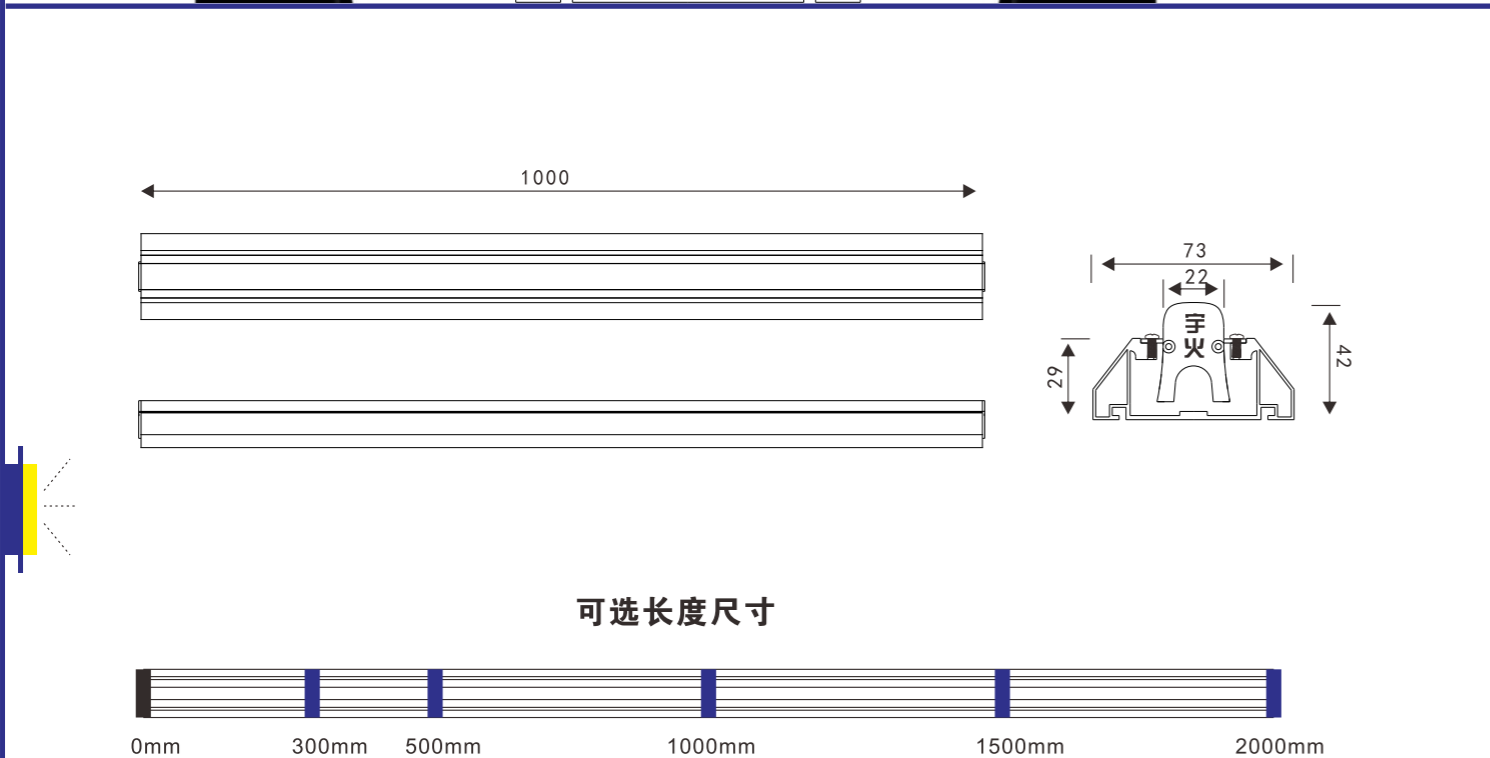

型号	功率	电压	品牌/型号	灯珠数量	可选颜色	像素点
宇火FXGT-12RGBW	12W	DC24V	EPISTAR 5050	48	RGBW	8段
宇火FXGT-12RGBW	12W	DC24V	EPISTAR 5050	48	RGBA	8段

根据要求而定 像素点可做8段、10段、12段、16段、32段

## 幕墙灯

无缝对接

安装支架尺寸 可根据铝板尺寸定制

底座螺丝 固定安装方式(一)

底座结构胶 固定安装方式(二)