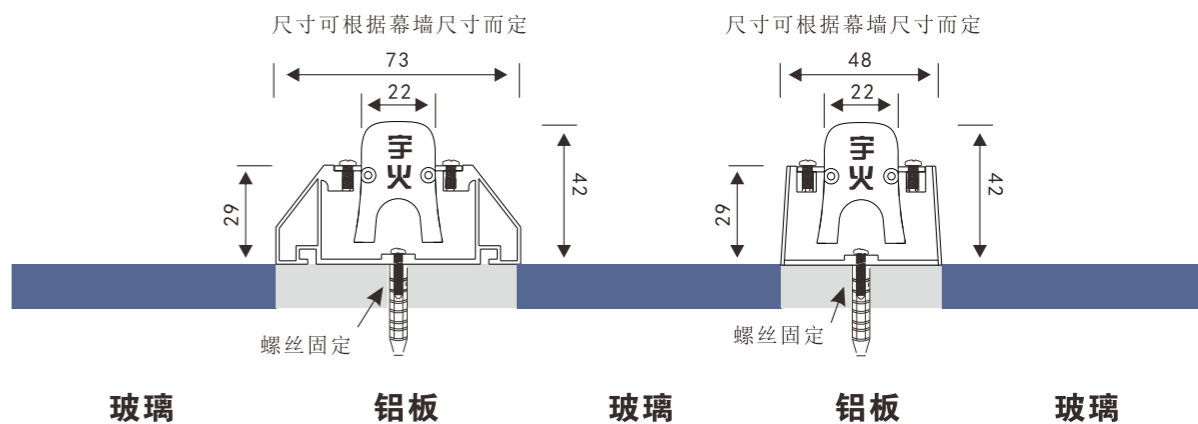

## 幕墙灯

无缝对接

安装支架尺寸 可根据铝板尺寸定制

底座螺丝 固定安装方式(一)

底座结构胶 固定安装方式(二)