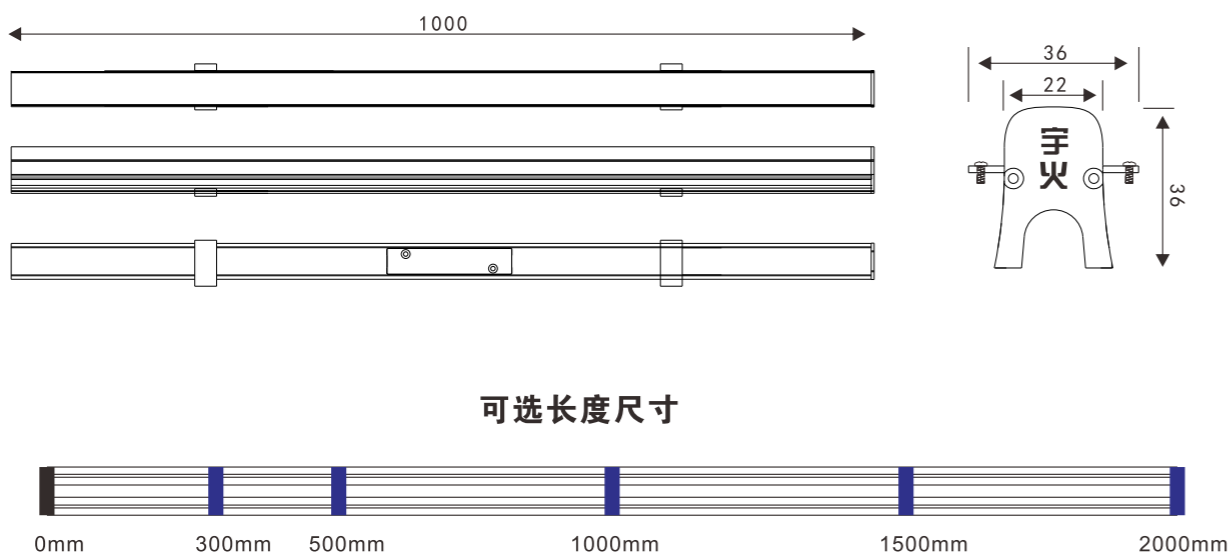

型号	功率	电压	品牌/型号	灯珠数量	可选颜色	像素点
宇火YHFX-12RGBW	12W	DC24V	EPISTAR 5050	48	RGBW	8段
宇火YHFX-12RGBA	12W	DC24V	EPISTAR 5050	48	RGBA	8段

根据要求而定 像素点可做8段、10段、12段、16段、32段

宇火飛星 幕墙灯

无缝对接

无缝对接

设计灵感

视野角度

尺寸图

安装方式(一)

安装方式(二)

安装方式(三)

安装尺寸 可根据现场定制

安装示意图