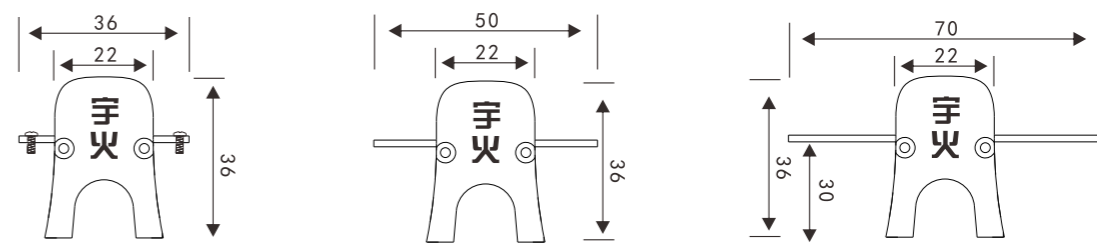

型号	功率	电压	品牌/型号	灯珠数量	可选颜色	像素点
宇火YHFX-12RGBW	12W	DC24V	EPISTAR 5050	48	RGBW	8段
宇火YHFX-12RGBA	12W	DC24V	EPISTAR 5050	48	RGBA	8段

根据要求而定 像素点可做8段、10段、12段、16段、32段

宇火飛星 幕墙灯

无缝对接

无缝对接

设计灵感

视野角度

尺寸图

安装方式(一)

安装方式(二)

安装方式(三)

安装尺寸 可根据现场定制

安装示意图