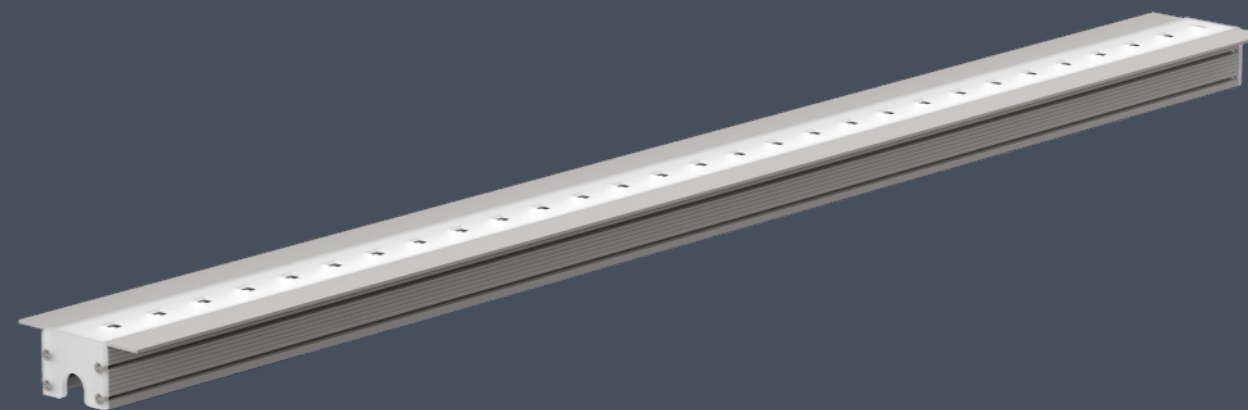

大鹏展翅

幕墙灯

无缝对接

材质颜色可选

零件	材质	表面处理	颜色
	<input type="checkbox"/> 德国PC <input type="checkbox"/> 拉伸铝	<input type="checkbox"/> 磨砂 <input type="checkbox"/> 光面 <input type="checkbox"/> 氧化 <input type="checkbox"/> 喷粉 <input type="checkbox"/> 喷油 <input type="checkbox"/> 电镀	<input type="checkbox"/> 透明磨砂 <input type="checkbox"/> 透明 <input type="checkbox"/> 铝本色 <input type="checkbox"/> 白色 <input type="checkbox"/> 黑色 <input type="checkbox"/> 砂灰色 <input type="checkbox"/> 米黄色 <input type="checkbox"/> 红木色 <input type="checkbox"/> 其他定制颜色
	<input type="checkbox"/> 冲压铝	<input type="checkbox"/> 氧化 <input type="checkbox"/> 喷粉 <input type="checkbox"/> 喷油 <input type="checkbox"/> 电镀	<input type="checkbox"/> 铝本色 <input type="checkbox"/> 白色 <input type="checkbox"/> 黑色 <input type="checkbox"/> 砂灰色 <input type="checkbox"/> 米黄色 <input type="checkbox"/> 红木色 <input type="checkbox"/> 其他定制颜色
	<input type="checkbox"/> 6063航空铝	<input type="checkbox"/> 氧化 <input type="checkbox"/> 喷粉 <input type="checkbox"/> 喷油 <input type="checkbox"/> 电镀	<input type="checkbox"/> 铝本色 <input type="checkbox"/> 白色 <input type="checkbox"/> 黑色 <input type="checkbox"/> 砂灰色 <input type="checkbox"/> 米黄色 <input type="checkbox"/> 红木色 <input type="checkbox"/> 其他定制颜色