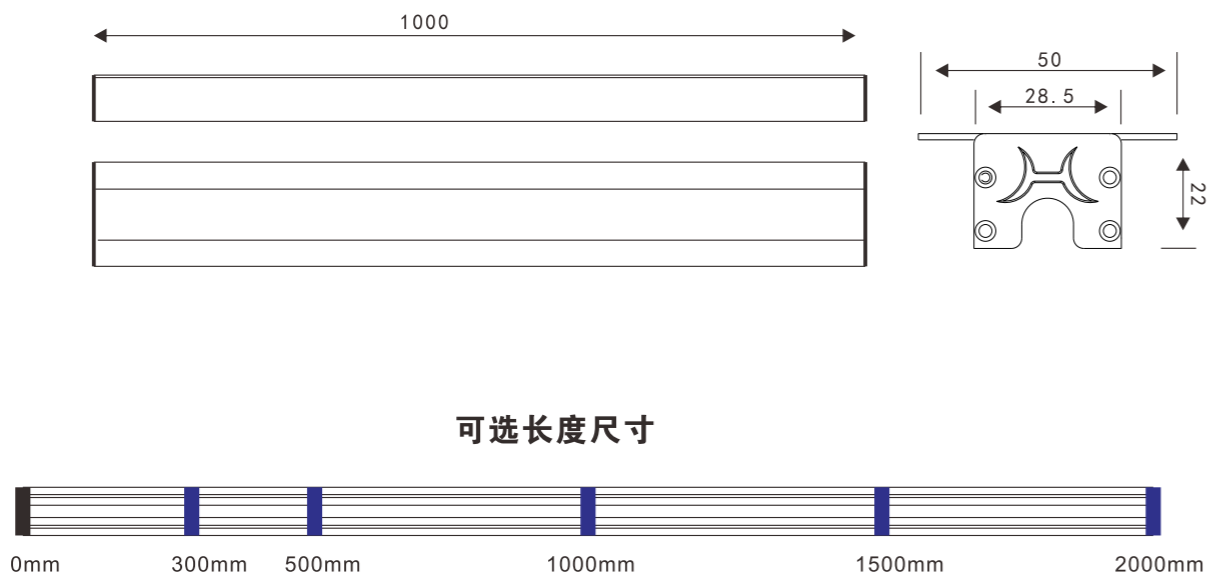

型号	功率	电压	品牌/型号	灯珠数量	可选颜色	像素点
DPZC-12RGBW	12W	DC24V	EPISTAR 5050	48	RGBW	8段
DPZC-12RGBA	12W	DC24V	EPISTAR 5050	48	RGBA	8段

根据要求而定 像素点可做8段、10段、12段、16段、32段

安装支架尺寸
可根据铝板尺寸定制

安装方式（一）

安装方式（二）

安装方式（三）