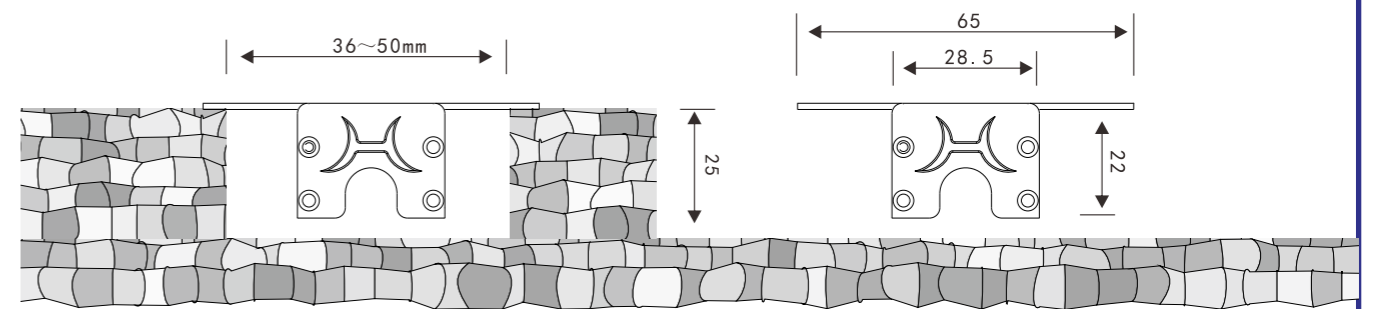

型号	功率	电压	品牌/型号	灯珠数量	可选颜色	像素点
DPZC-12RGBW	12W	DC24V	EPISTAR 5050	48	RGBW	8段
DPZC-12RGBA	12W	DC24V	EPISTAR 5050	48	RGBA	8段

根据要求而定 像素点可做8段、10段、12段、16段、32段

安装支架尺寸
可根据铝板尺寸定制

安装方式（一）

安装方式（二）

安装方式（三）