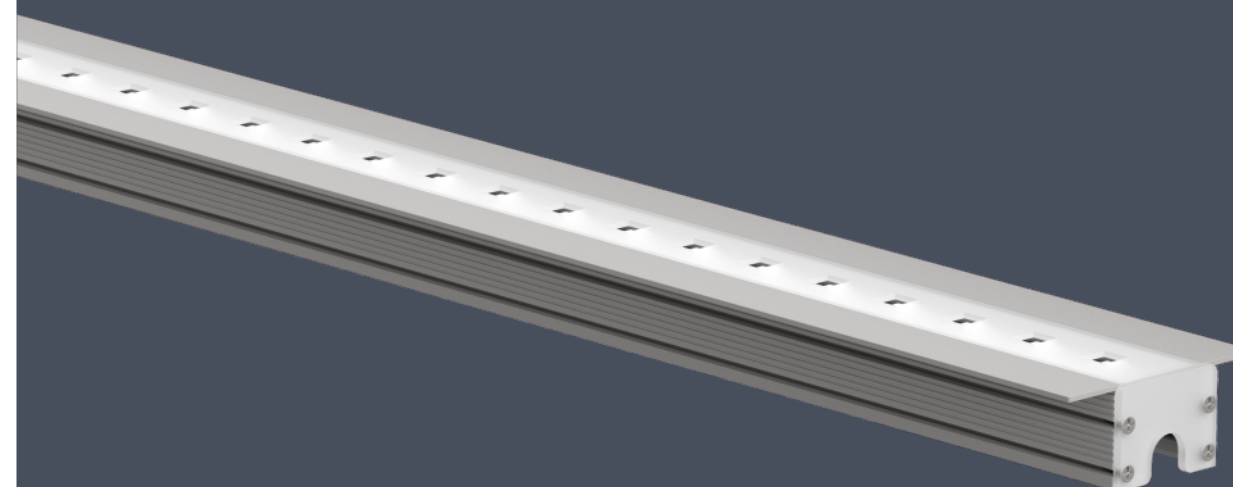

大鹏展翅

幕墙灯

无缝对接

材质颜色可选

零件	材质	表面处理	颜色
	<input type="checkbox"/> 德国PC <input type="checkbox"/> 拉伸铝	<input type="checkbox"/> 磨砂 <input type="checkbox"/> 光面 <input type="checkbox"/> 氧化 <input type="checkbox"/> 喷粉 <input type="checkbox"/> 喷油 <input type="checkbox"/> 电镀	<input type="checkbox"/> 透明磨砂 <input type="checkbox"/> 透明 <input type="checkbox"/> 铝本色 <input type="checkbox"/> 白色 <input type="checkbox"/> 黑色 <input type="checkbox"/> 砂灰色 <input type="checkbox"/> 米黄色 <input type="checkbox"/> 红木色 <input type="checkbox"/> 其他定制颜色
	<input type="checkbox"/> 冲压铝	<input type="checkbox"/> 氧化 <input type="checkbox"/> 喷粉 <input type="checkbox"/> 喷油 <input type="checkbox"/> 电镀	<input type="checkbox"/> 铝本色 <input type="checkbox"/> 白色 <input type="checkbox"/> 黑色 <input type="checkbox"/> 砂灰色 <input type="checkbox"/> 米黄色 <input type="checkbox"/> 红木色 <input type="checkbox"/> 其他定制颜色
	<input type="checkbox"/> 6063航空铝	<input type="checkbox"/> 氧化 <input type="checkbox"/> 喷粉 <input type="checkbox"/> 喷油 <input type="checkbox"/> 电镀	<input type="checkbox"/> 铝本色 <input type="checkbox"/> 白色 <input type="checkbox"/> 黑色 <input type="checkbox"/> 砂灰色 <input type="checkbox"/> 米黄色 <input type="checkbox"/> 红木色 <input type="checkbox"/> 其他定制颜色