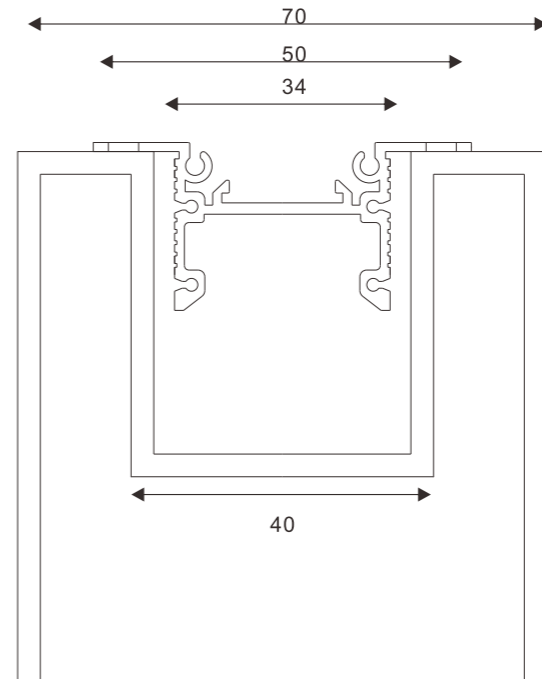

型号	功率	电压	品牌/型号	灯珠数量	可选颜色	像素点
DPZC-12RGBW	12W	DC24V	EPISTAR 5050	48	RGBW	8段
DPZC-12RGBA	12W	DC24V	EPISTAR 5050	48	RGBA	8段

根据要求而定 像素点可做8段、10段、12段、16段、32段

安装支架尺寸
可根据铝板尺寸定制

安装方式（一）

安装方式（二）

安装方式（三）