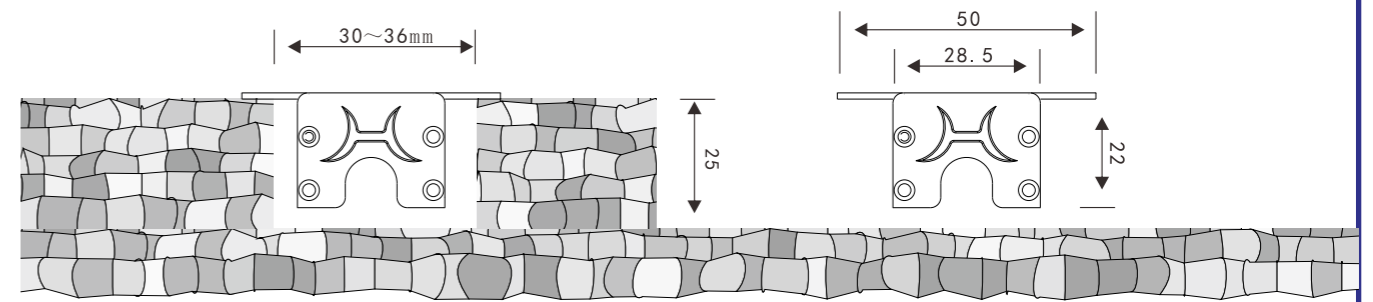

型号	功率	电压	品牌/型号	灯珠数量	可选颜色	像素点
DPZC-12RGBW	12W	DC24V	EPISTAR 5050	48	RGBW	8段
DPZC-12RGBA	12W	DC24V	EPISTAR 5050	48	RGBA	8段

根据要求而定 像素点可做8段、10段、12段、16段、32段

安装支架尺寸
可根据铝板尺寸定制

安装方式（一）

安装方式（二）

安装方式（三）