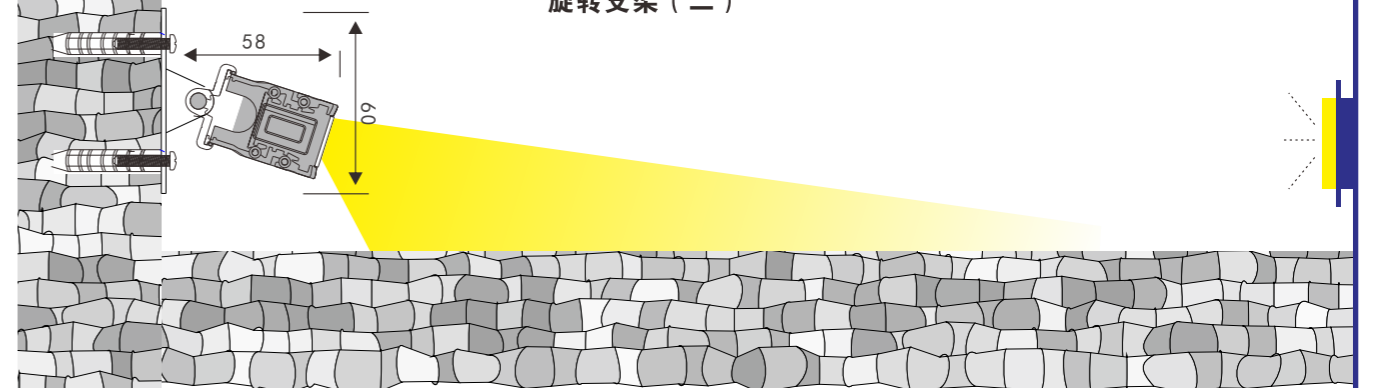

旋转支架（二）

固定式曹发光支架（二）