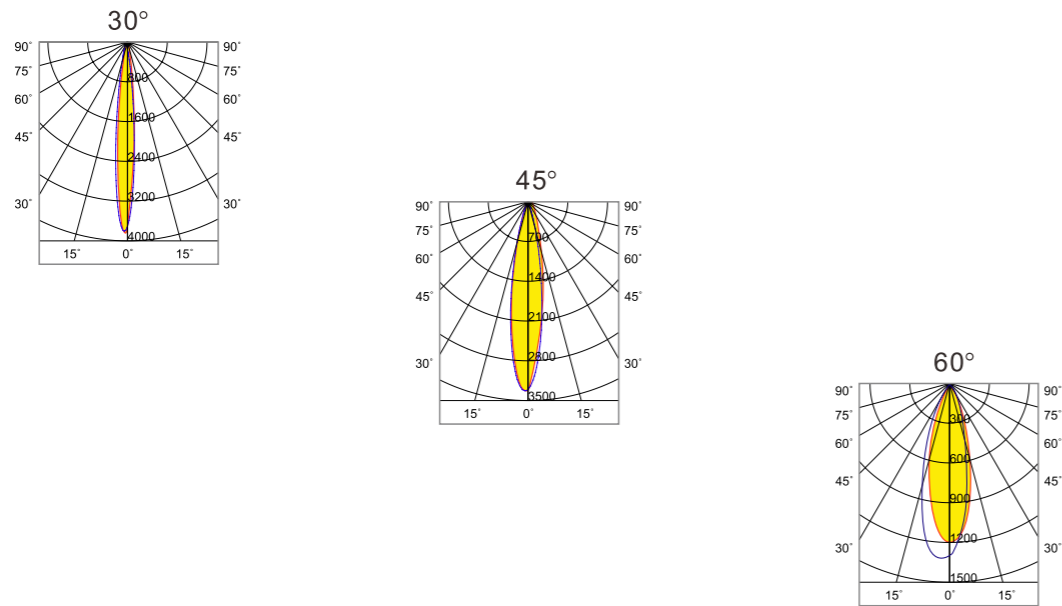

根据要求而定 像素点可做8段、10段、12段、16段、32段

北尊 小功率洗墙灯

产品选型

设计灵感

可选光束角

配光曲线

可选长度尺寸

尺寸图