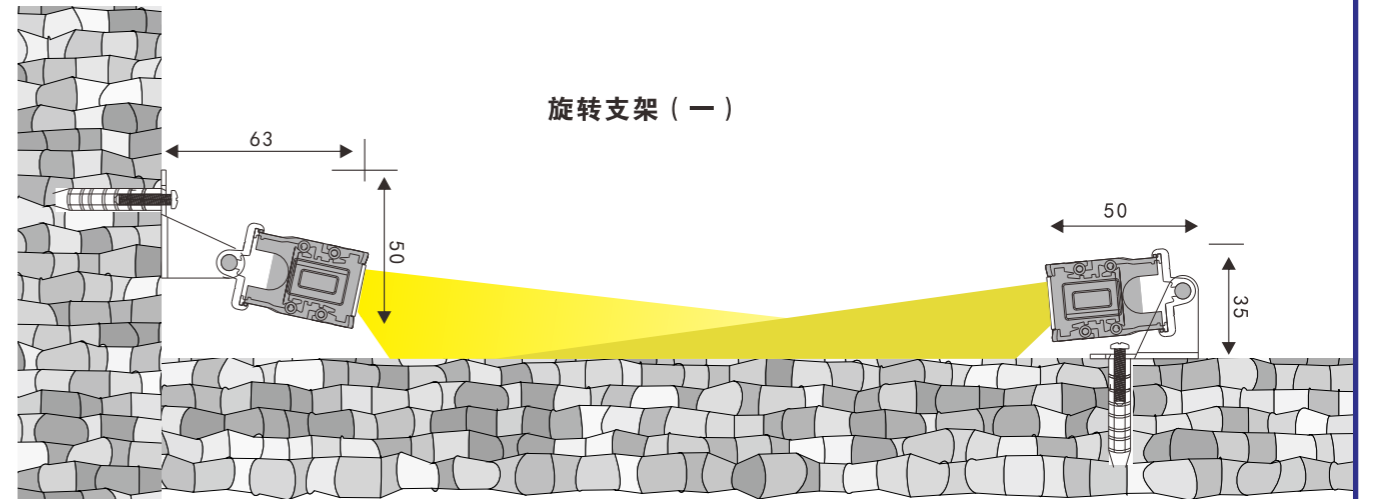

尺寸图

旋转支架（一）