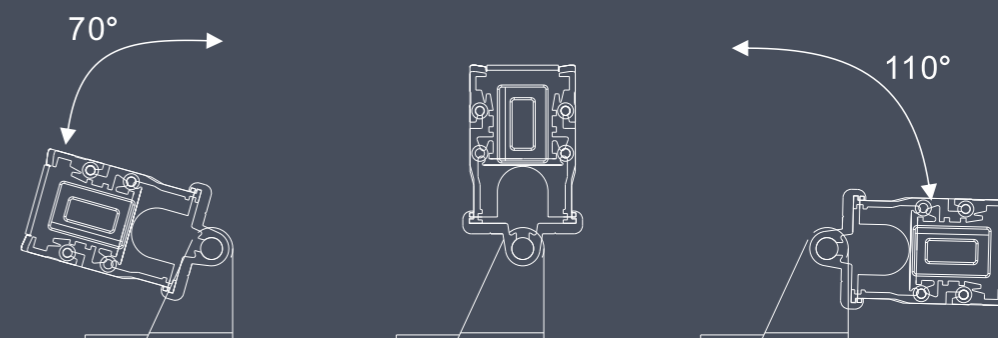

根据要求而定 像素点可做8段、10段、12段、16段、32段

北尊 小功率洗墙灯

产品选型

设计灵感

可选光束角

配光曲线

可选长度尺寸

尺寸图