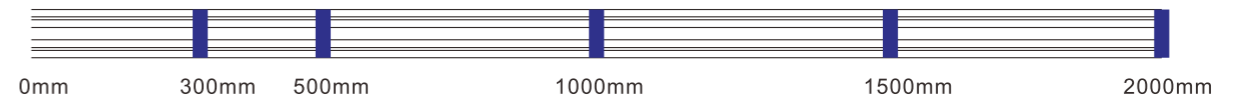

根据要求而定 像素点可做8段、10段、12段、16段、32段

北尊 小功率洗墙灯

产品选型

设计灵感

可选光束角

配光曲线

可选长度尺寸

尺寸图