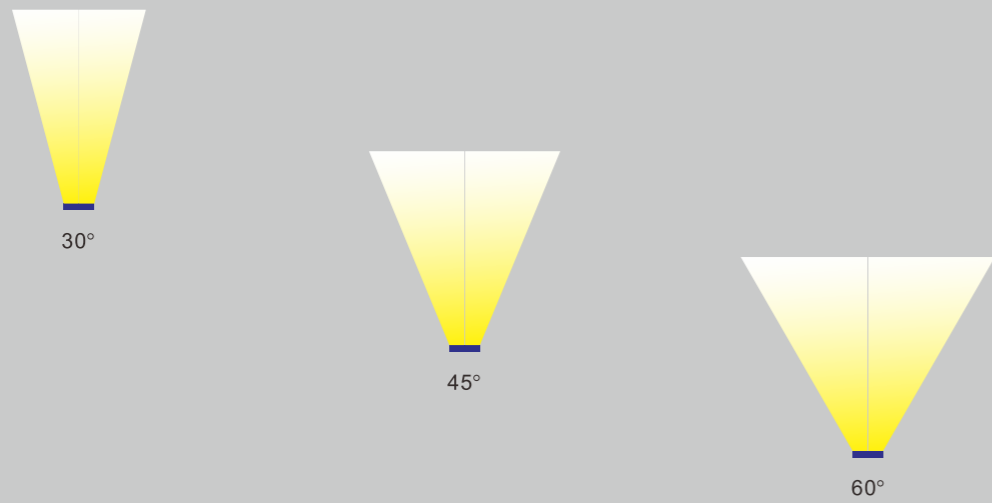

根据要求而定 像素点可做8段、10段、12段、16段、32段

北尊 小功率洗墙灯

产品选型

设计灵感

可选光束角

配光曲线

可选长度尺寸

尺寸图