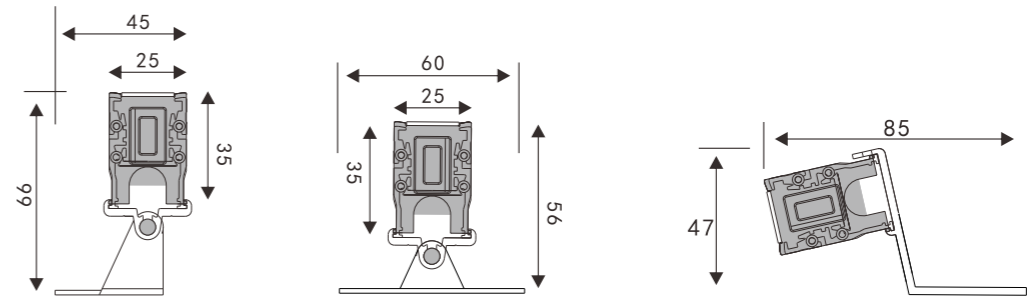

根据要求而定 像素点可做8段、10段、12段、16段、32段

北尊 小功率洗墙灯

产品选型

设计灵感

可选光束角

配光曲线

可选长度尺寸

尺寸图

旋转支架（一）

旋转支架（二）

固定式曹发光支架（二）

安装示意图