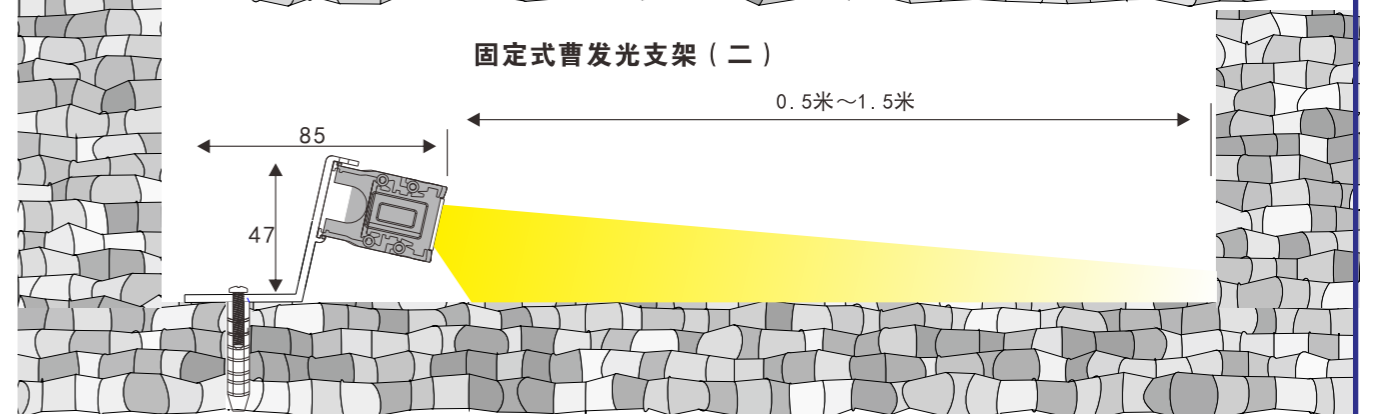

设计灵感

可选光束角

配光曲线

尺寸图

安装示意图