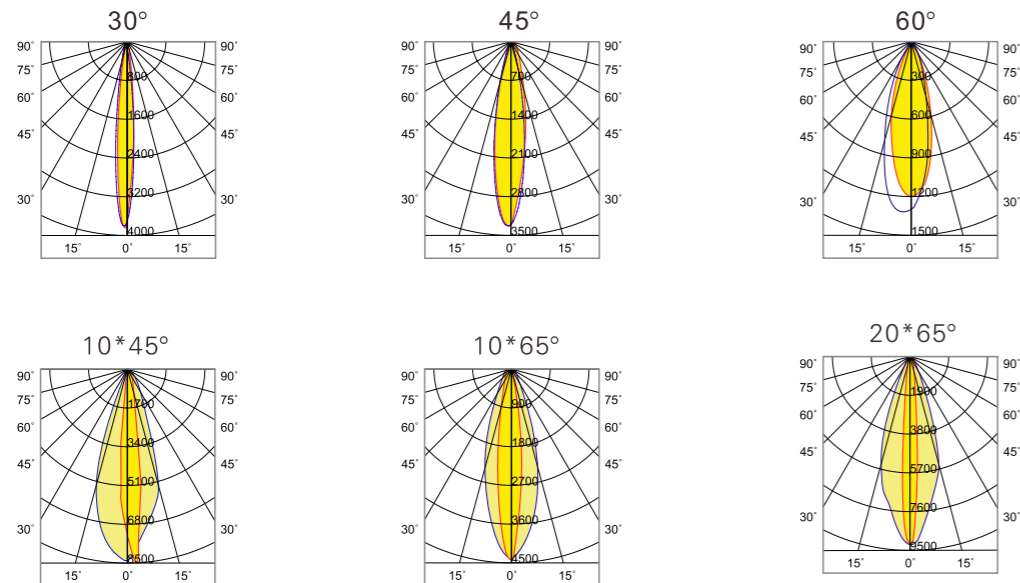

设计灵感

设计灵感:

来源三国桃园三结义
虽弱小但有义有勇
更有忠。

设计原理:

义胆忠小而义
弱而勇一而忠

可选光束角

配光曲线

尺寸图