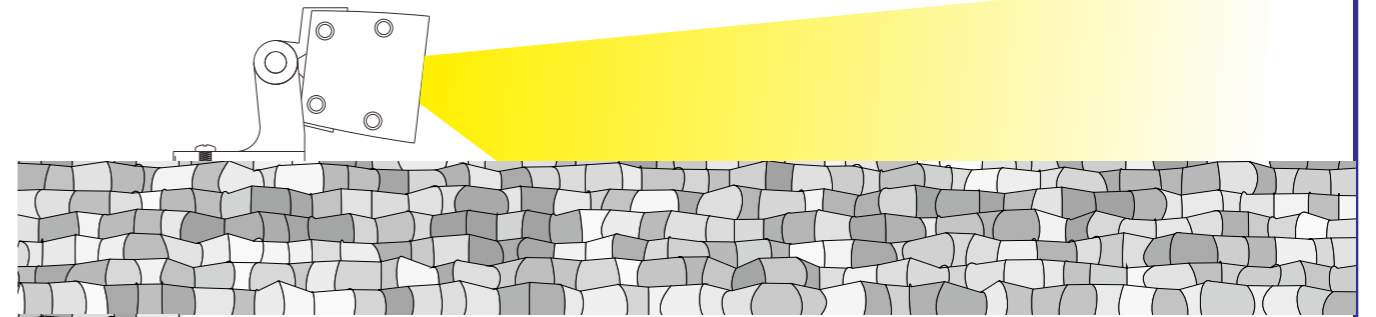

设计灵感

设计灵感:

来源三国桃园三结义
虽弱小但有义有勇
更有忠。

设计原理:

义胆忠小而义
弱而勇一而忠

可选光束角

配光曲线

尺寸图

安装方式 (二)

安装示意图