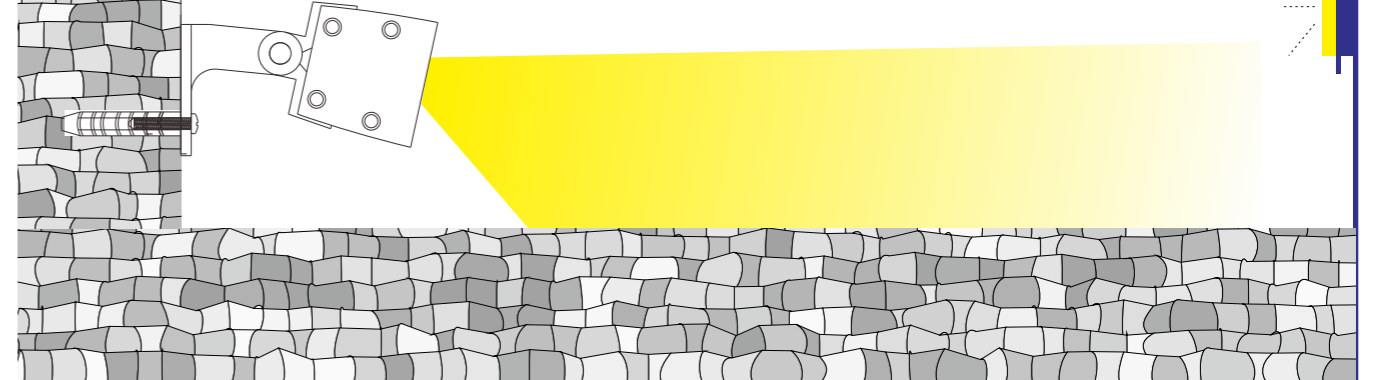

设计灵感

设计灵感:

来源三国桃园三结义
虽弱小但有义有勇
更有忠。

设计原理:

义胆忠小而义
弱而勇一而忠

可选光束角

配光曲线

尺寸图

安装方式 (一)

安装方式 (二)

安装方式 (三)

安装示意图