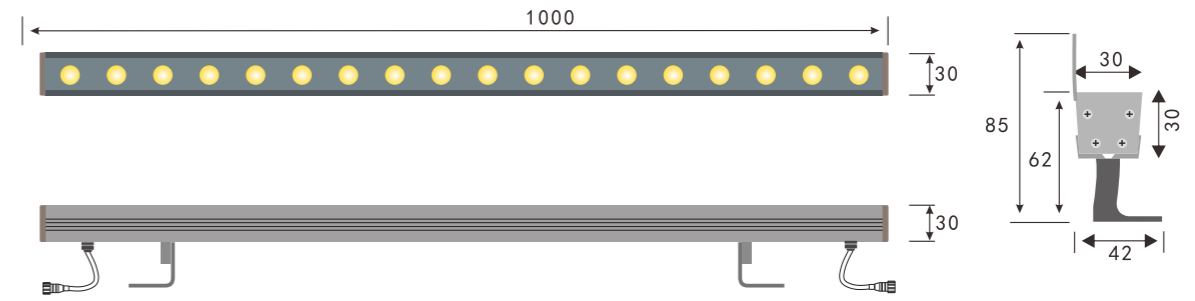

设计灵感

设计灵感:

来源三国桃园三结义
虽弱小但有义有勇
更有忠。

设计原理:

义胆忠小而义
弱而勇一而忠

可选光束角

配光曲线

尺寸图

安装方式 (一)

安装方式 (二)

安装方式 (三)

安装示意图