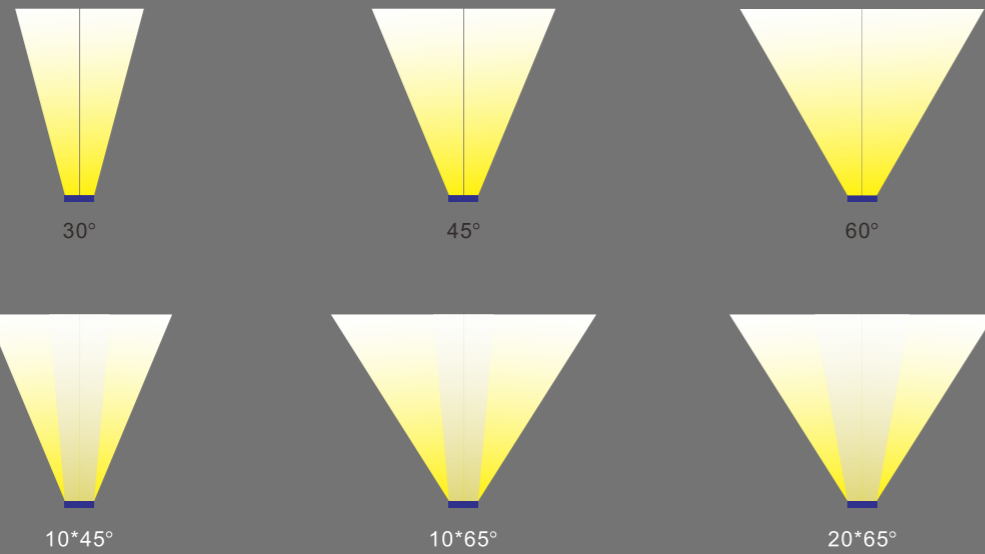

设计灵感

设计灵感:

来源三国桃园三结义
虽弱小但有义有勇
更有忠。

设计原理:

义胆忠小而义
弱而勇一而忠

可选光束角

配光曲线

尺寸图