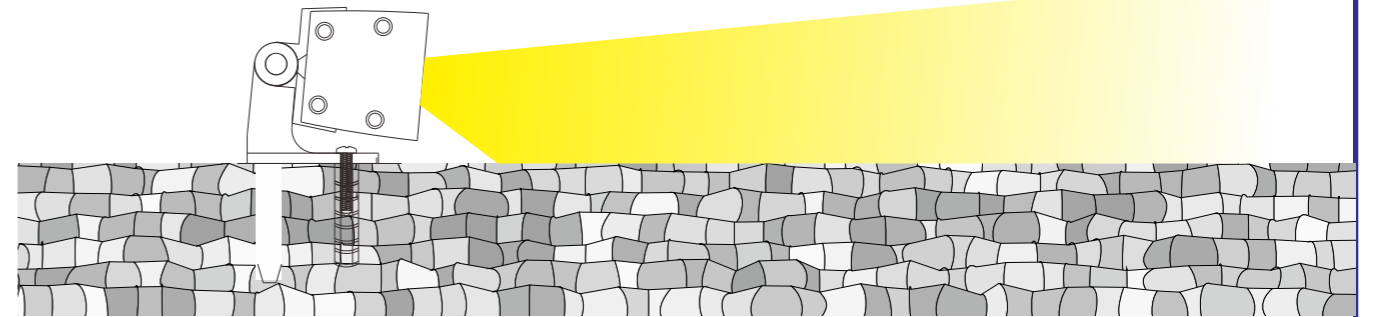

尺寸图

安装方式 (一)