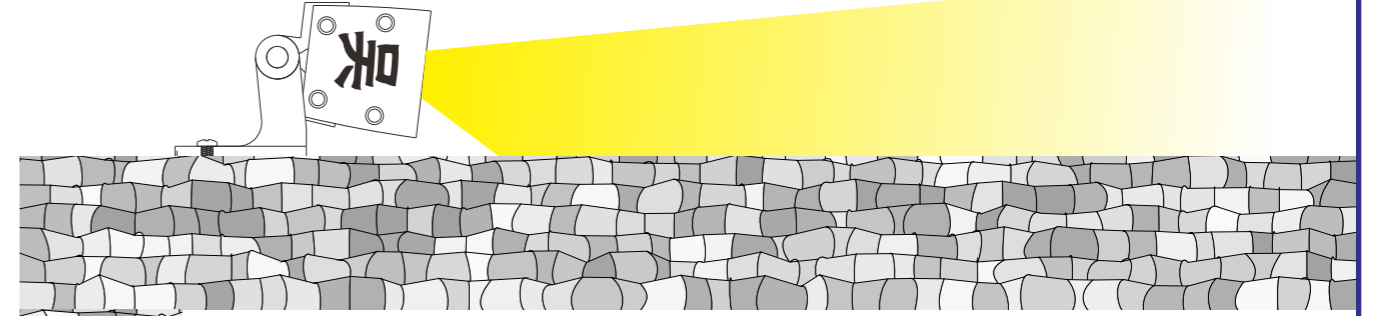

设计灵感:

東漢末年
 吳國建國已久其民心較穩
 吳國擁有着地利長江天險
 吳國文武對孫家非常忠誠
 後方相對穩定

設計原理:

穩固情根基以穩
 環江而固籠絡施情

安装方式 (一)

安装方式 (二)

安装方式 (三)