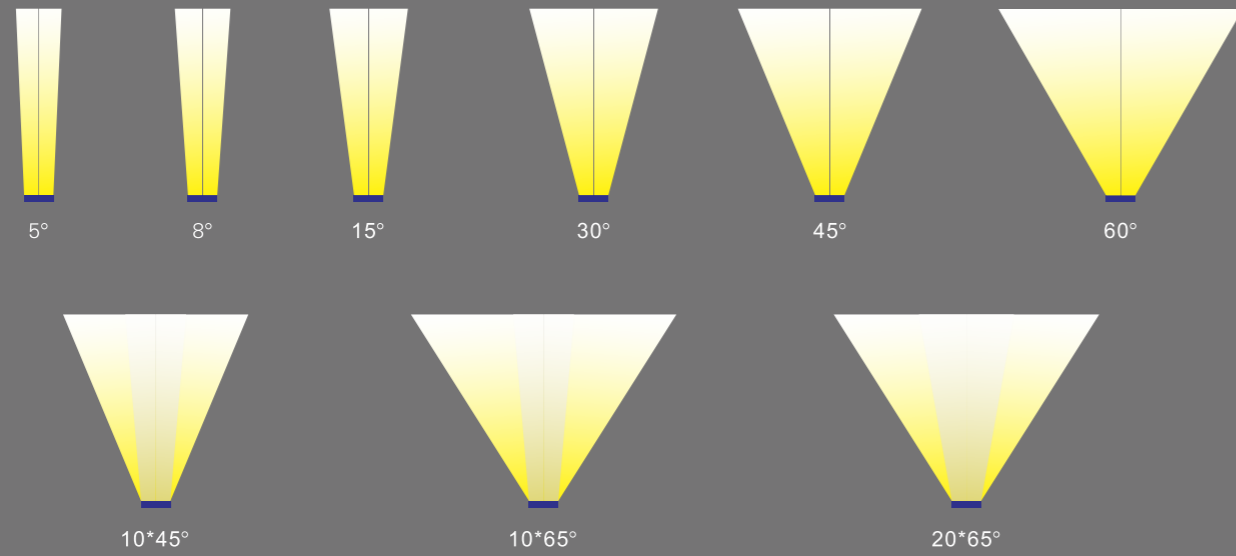

设计灵感:

東漢末年
吳國建國已久其民心較穩
吳國擁有着地利長江天險
吳國文武對孫家非常忠誠
後方相對穩定

設計原理:

穩固情根基以穩
環江而固籠絡施情