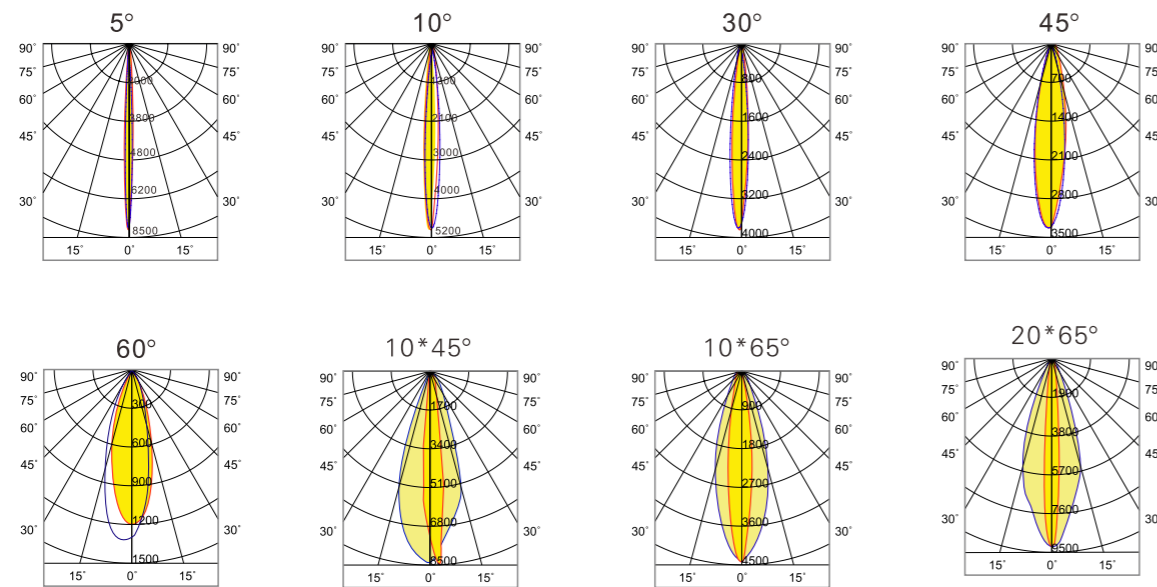

设计灵感:

東漢末年
 吳國建國已久其民心較穩
 吳國擁有着地利長江天險
 吳國文武對孫家非常忠誠
 後方相對穩定

設計原理:

穩固情根基以穩
 環江而固籠絡施情

安装方式 (一)

安装方式 (二)

安装方式 (三)