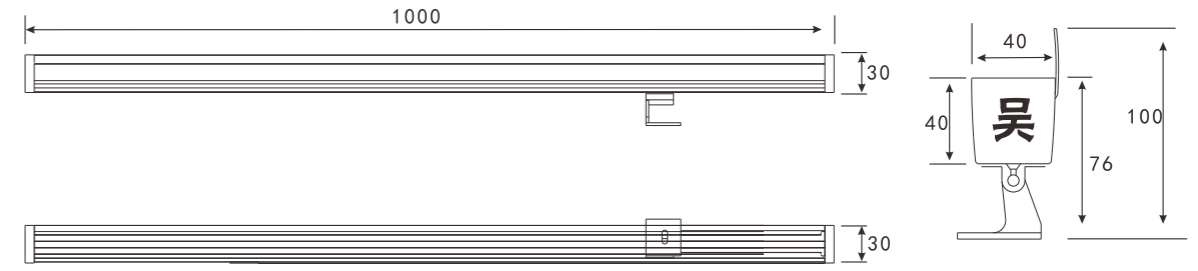

设计灵感:

東漢末年
 吳國建國已久其民心較穩
 吳國擁有着地利長江天險
 吳國文武對孫家非常忠誠
 後方相對穩定

設計原理:

穩固情根基以穩
 環江而固籠絡施情

安装方式 (一)

安装方式 (二)

安装方式 (三)