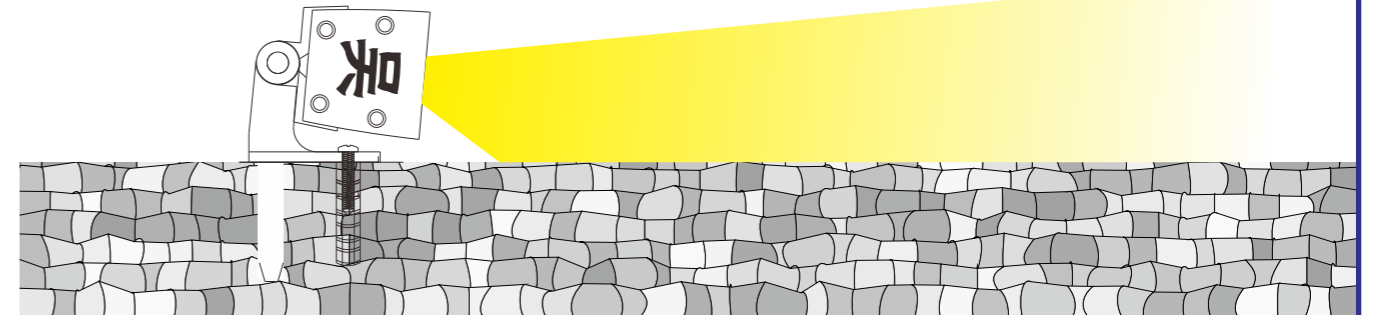

设计灵感:

東漢末年
 吳國建國已久其民心較穩
 吳國擁有着地利長江天險
 吳國文武對孫家非常忠誠
 後方相對穩定

設計原理:

穩固情根基以穩
 環江而固籠絡施情

安装方式 (一)

安装方式 (二)

安装方式 (三)