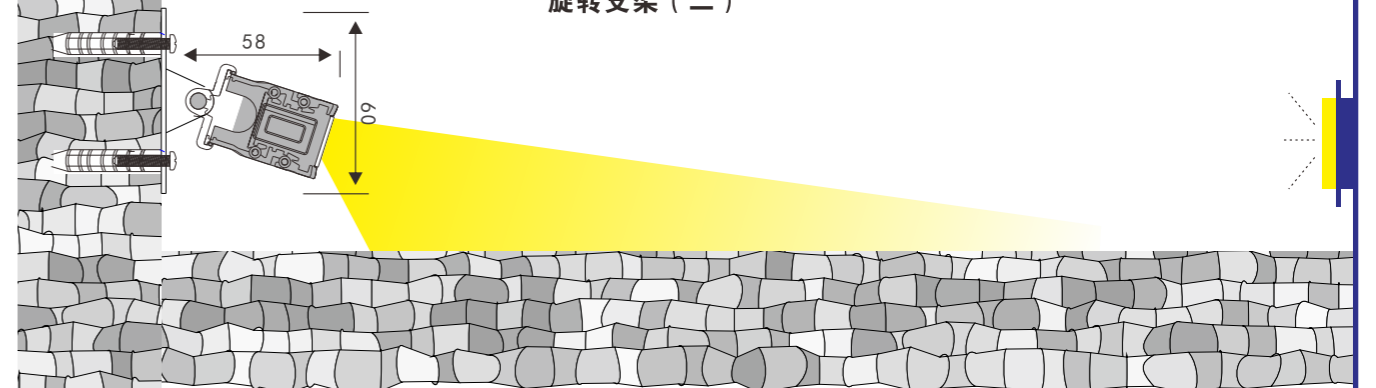

设计灵感

可选光束角

配光曲线

可选长度尺寸

尺寸图

旋转支架（一）

旋转支架（二）

固定式曹发光支架（二）

安装示意图