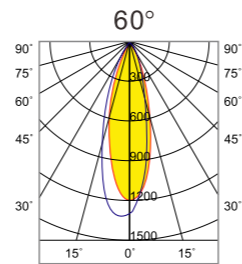

根据要求而定 像素点可做8段、10段、12段、16段、32段

北尊 小功率洗墙灯

设计灵感

可选光束角

配光曲线

可选长度尺寸

尺寸图

旋转支架（一）