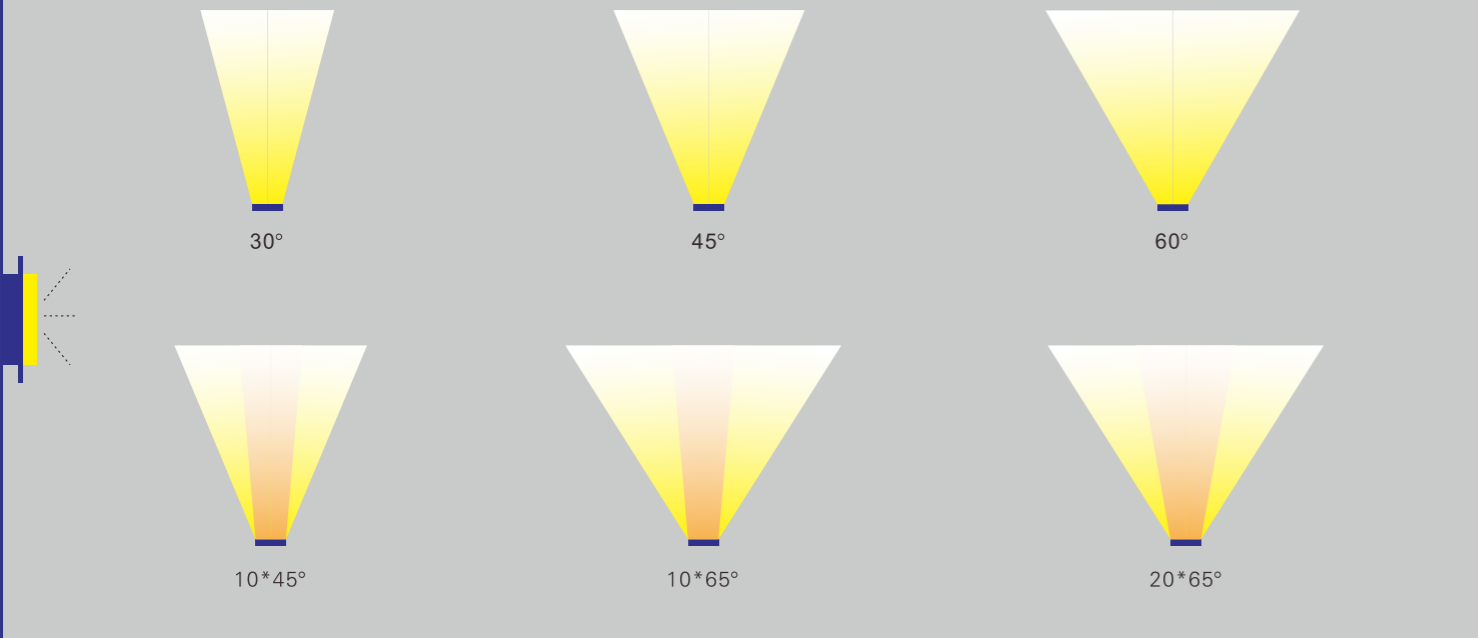

设计灵感:

南方生意为实
北方生意为势

设计原理:

南之尊者 南之霸者
实而高尚 巧而朴实

可选长度尺寸