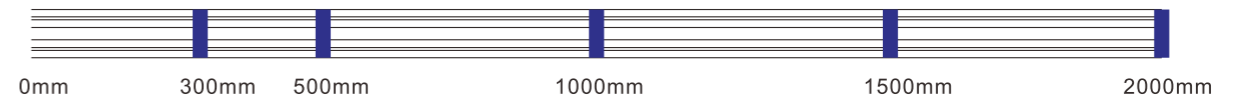

根据要求而定 像素点可做8段、10段、12段、16段、32段

北尊 小功率洗墙灯

设计灵感

可选光束角

配光曲线

可选长度尺寸

尺寸图

旋转支架（一）