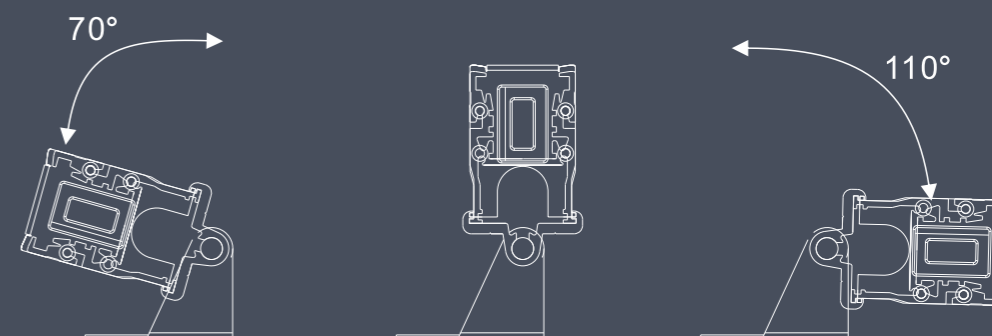

根据要求而定 像素点可做8段、10段、12段、16段、32段

北尊 小功率洗墙灯

设计灵感

可选光束角

配光曲线

可选长度尺寸

尺寸图

旋转支架（一）