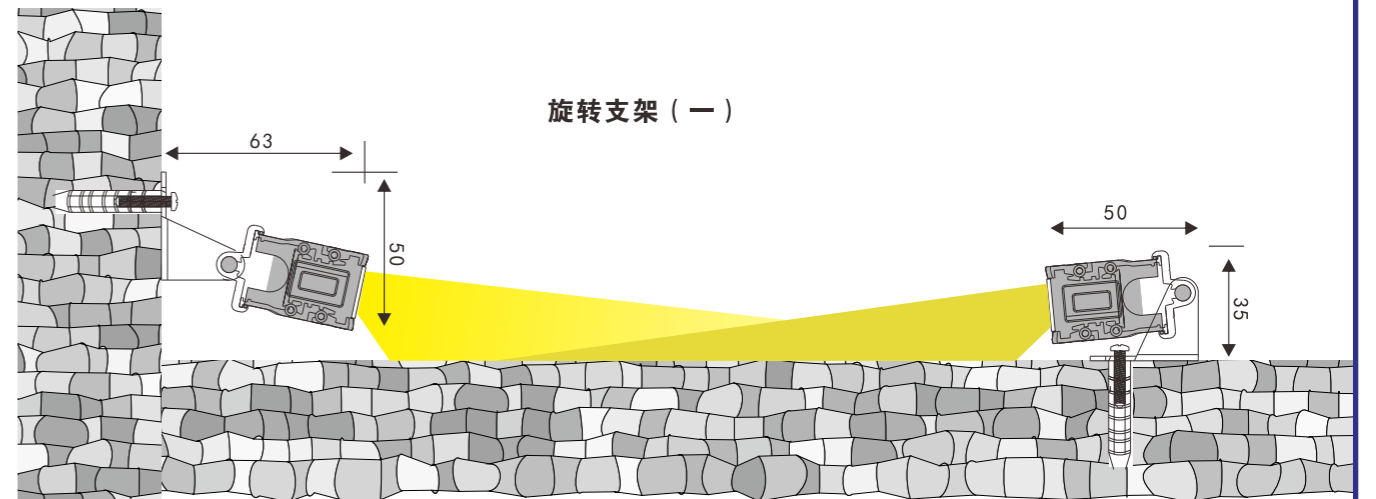

根据要求而定 像素点可做8段、10段、12段、16段、32段

北尊 小功率洗墙灯

设计灵感

可选光束角

配光曲线

可选长度尺寸

尺寸图

旋转支架（一）