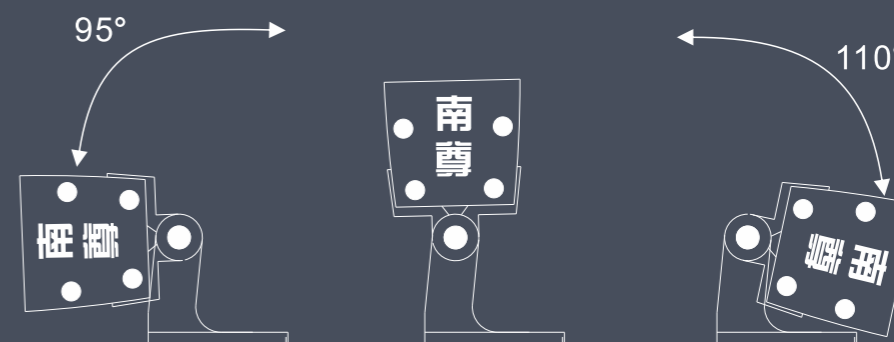

材质颜色可选

零件	材质	表面处理	颜色
	☐ 钢化玻璃	☐ 喷油 ☐ 丝印	☐ 黑色 ☐ 乳白 ☐ 天蓝 ☐ 灰色 ☐ 米黄 ☐ 花纹 ☐ 其他定制颜色
	☐ 6063航空铝	☐ 喷粉 ☐ 喷油 ☐ 丝印 ☐ 氧化	☐ 沙灰色 ☐ 白色 ☐ 米黄 ☐ 丝印图案 ☐ 喷粉双色 ☐ 氧化单色 ☐ 其他定制颜色
	☐ 6063航空铝	☐ 喷粉 ☐ 喷油 ☐ 丝印 ☐ 氧化	☐ 沙灰色 ☐ 白色 ☐ 米黄 ☐ 丝印图案 ☐ 喷粉双色 ☐ 氧化单色 ☐ 其他定制颜色

产品选型

型号	功率	电压	品牌/型号	灯珠数量	可选颜色	像素点
尊者NZ-12CW	12W	DC24V	EPISTAR 5050	48	2200-6500k	单色常亮
尊者NZ-12CW	12W	DC24V	OSRAM 2835	48	2200-6500k	单色常亮
尊者NZ-15CW	15W	DC24V	OSRAM 2835	60	2200-6500k	单色常亮

可根据要求定制：金黄、翡翠绿、琥珀黄、湖蓝光、金佛光等其他定制波长颜色

型号	功率	电压	品牌/型号	灯珠数量	可选颜色	像素点
尊者NZ-12CW512	12W	DC24V	EPISTAR 5050	48	灰度变化	8段
尊者NZ-12CW512	12W	DC24V	OSRAM 2835	48	灰度变化	8段
尊者NZ-15CW512	15W	DC24V	OSRAM 2835	60	灰度变化	10段

可根据要求定制：金黄、翡翠绿、琥珀黄、湖蓝光、金佛光等其他定制波长颜色

型号	功率	电压	品牌/型号	灯珠数量	可选颜色	像素点
尊者NZ-12RGB	12W	DC24V	3535/5050	48	RGB	8段
尊者NZ-12RGB	12W	DC12V	3535/5050	48	RGB	16段
尊者NZ-15RGB	15W	DC24V	3535/5050	60	RGB	10段

型号	功率	电压	品牌/型号	灯珠数量	可选颜色	像素点
尊者NZ-12RGBW	12W	DC24V	EPISTAR 5050	48	RGBW	8段
尊者NZ-12RGBA	12W	DC24V	EPISTAR 5050	48	RGBA	8段

根据要求而定 像素点可做8段、10段、12段、16段、32段