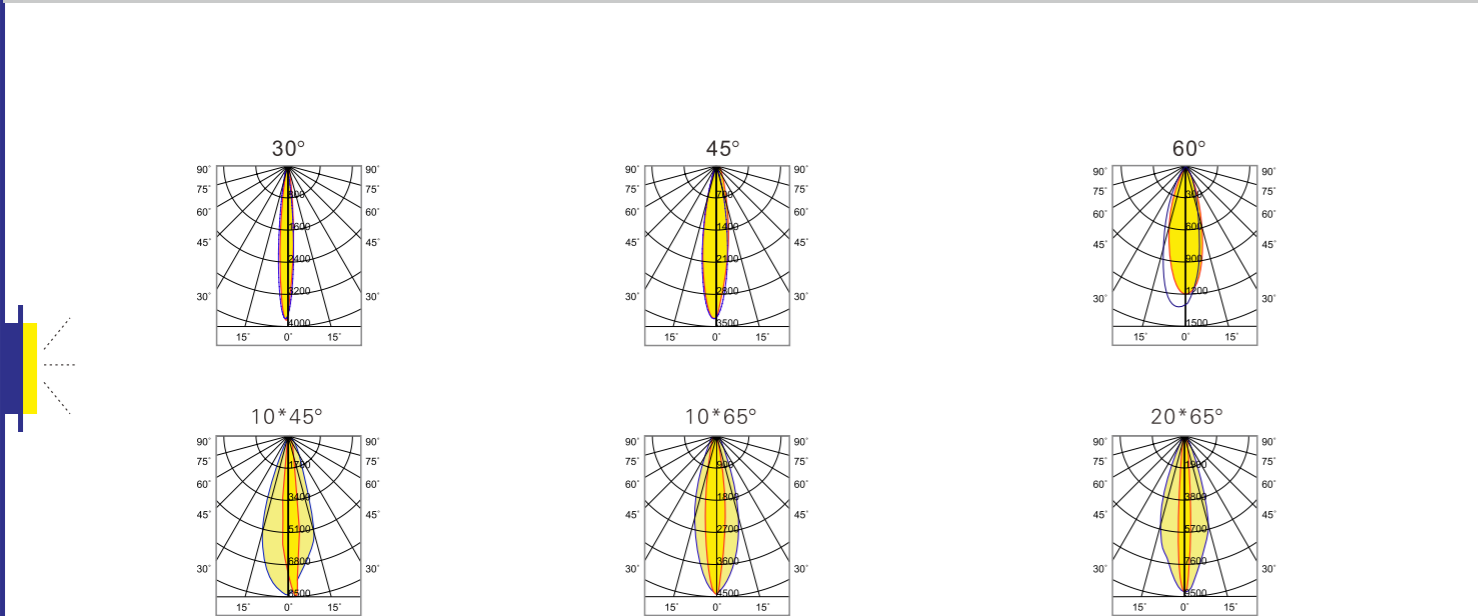

设计灵感:

南方生意为实
北方生意为势

设计原理:

南之尊者 南之霸者
实而高尚 巧而朴实

可选长度尺寸