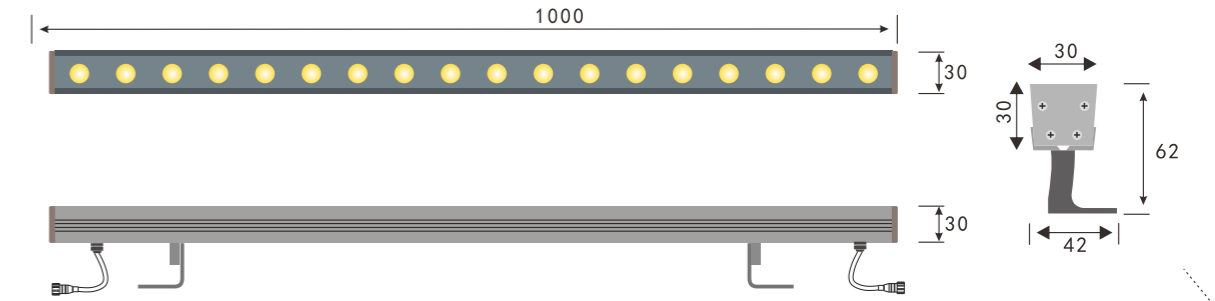

根据要求而定 像素点可做8段、10段、12段、16段、32段

设计灵感:

南方生意为实
北方生意为势

设计原理:

南之尊者 南之霸者
实而高尚 巧而朴实

可选长度尺寸

零件	材质	表面处理	颜色
	<input type="checkbox"/> 钢化玻璃	<input type="checkbox"/> 喷油 <input type="checkbox"/> 丝印	<input type="checkbox"/> 黑色 <input type="checkbox"/> 乳白 <input type="checkbox"/> 天蓝 <input type="checkbox"/> 灰色 <input type="checkbox"/> 米黄 <input type="checkbox"/> 花纹 <input type="checkbox"/> 其他定制颜色
	<input type="checkbox"/> 6063航空铝	<input type="checkbox"/> 喷粉 <input type="checkbox"/> 喷油 <input type="checkbox"/> 丝印 <input type="checkbox"/> 氧化	<input type="checkbox"/> 沙灰色 <input type="checkbox"/> 白色 <input type="checkbox"/> 米黄 <input type="checkbox"/> 丝印图案 <input type="checkbox"/> 喷粉双色 <input type="checkbox"/> 氧化单色 <input type="checkbox"/> 其他定制颜色
	<input type="checkbox"/> 6063航空铝	<input type="checkbox"/> 喷粉 <input type="checkbox"/> 喷油 <input type="checkbox"/> 丝印 <input type="checkbox"/> 氧化	<input type="checkbox"/> 沙灰色 <input type="checkbox"/> 白色 <input type="checkbox"/> 米黄 <input type="checkbox"/> 丝印图案 <input type="checkbox"/> 喷粉双色 <input type="checkbox"/> 氧化单色 <input type="checkbox"/> 其他定制颜色