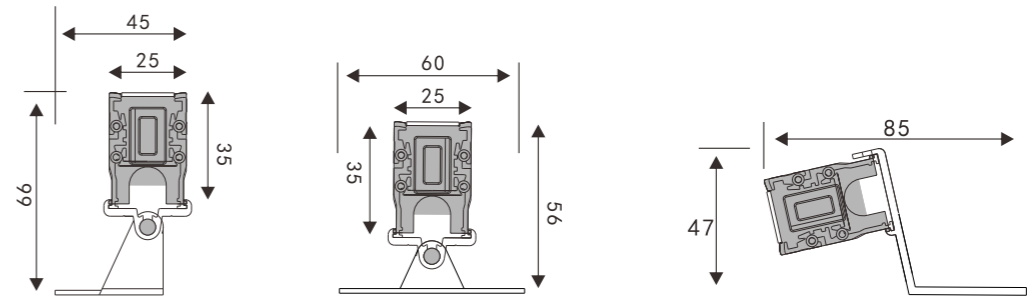

根据要求而定 像素点可做8段、10段、12段、16段、32段

北尊 小功率洗墙灯

设计灵感

可选光束角

配光曲线

可选长度尺寸

尺寸图

旋转支架（一）