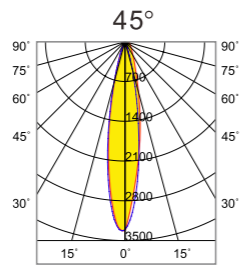

根据要求而定 像素点可做8段、10段、12段、16段、32段

北尊 小功率洗墙灯

设计灵感

可选光束角

配光曲线

可选长度尺寸

尺寸图

旋转支架（一）