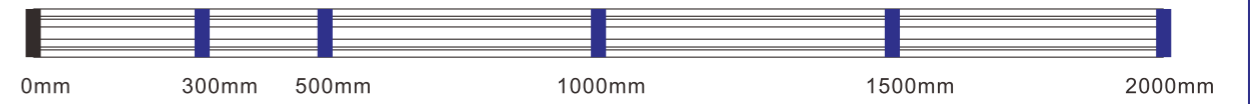

根据要求而定 像素点可做8段、10段、12段、16段、32段

设计灵感:

南方生意为实
北方生意为势

设计原理:

南之尊者 南之霸者
实而高尚 巧而朴实

可选长度尺寸

零件	材质	表面处理	颜色
	<input type="checkbox"/> 钢化玻璃	<input type="checkbox"/> 喷油 <input type="checkbox"/> 丝印	<input type="checkbox"/> 黑色 <input type="checkbox"/> 乳白 <input type="checkbox"/> 天蓝 <input type="checkbox"/> 灰色 <input type="checkbox"/> 米黄 <input type="checkbox"/> 花纹 <input type="checkbox"/> 其他定制颜色
	<input type="checkbox"/> 6063航空铝	<input type="checkbox"/> 喷粉 <input type="checkbox"/> 喷油 <input type="checkbox"/> 丝印 <input type="checkbox"/> 氧化	<input type="checkbox"/> 沙灰色 <input type="checkbox"/> 白色 <input type="checkbox"/> 米黄 <input type="checkbox"/> 丝印图案 <input type="checkbox"/> 喷粉双色 <input type="checkbox"/> 氧化单色 <input type="checkbox"/> 其他定制颜色
	<input type="checkbox"/> 6063航空铝	<input type="checkbox"/> 喷粉 <input type="checkbox"/> 喷油 <input type="checkbox"/> 丝印 <input type="checkbox"/> 氧化	<input type="checkbox"/> 沙灰色 <input type="checkbox"/> 白色 <input type="checkbox"/> 米黄 <input type="checkbox"/> 丝印图案 <input type="checkbox"/> 喷粉双色 <input type="checkbox"/> 氧化单色 <input type="checkbox"/> 其他定制颜色