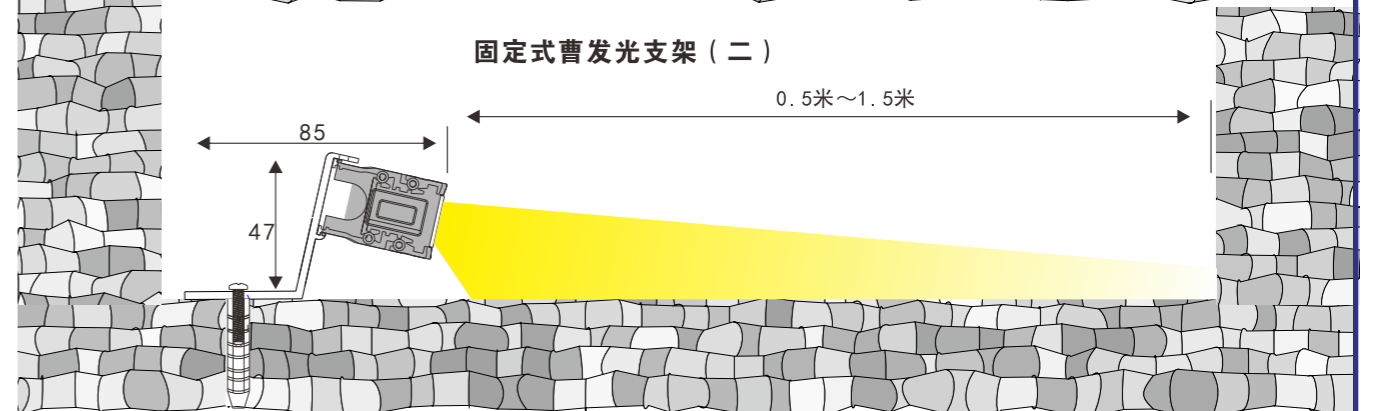

固定式曹发光支架（二）