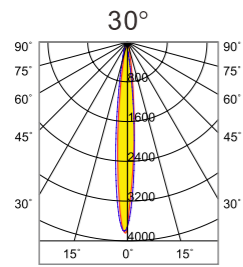

根据要求而定 像素点可做8段、10段、12段、16段、32段

北尊 小功率洗墙灯

设计灵感

可选光束角

配光曲线

可选长度尺寸

尺寸图

旋转支架（一）