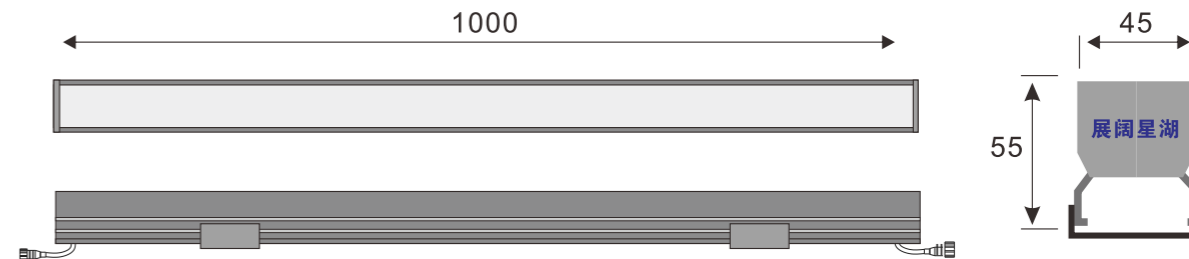

正面锁螺丝支架 (一)

正面锁螺丝支架 (二)

正面锁螺丝支架 (三)

展
闊
星
湖

模
块
灯

无缝对接

可选长度尺寸

尺寸图