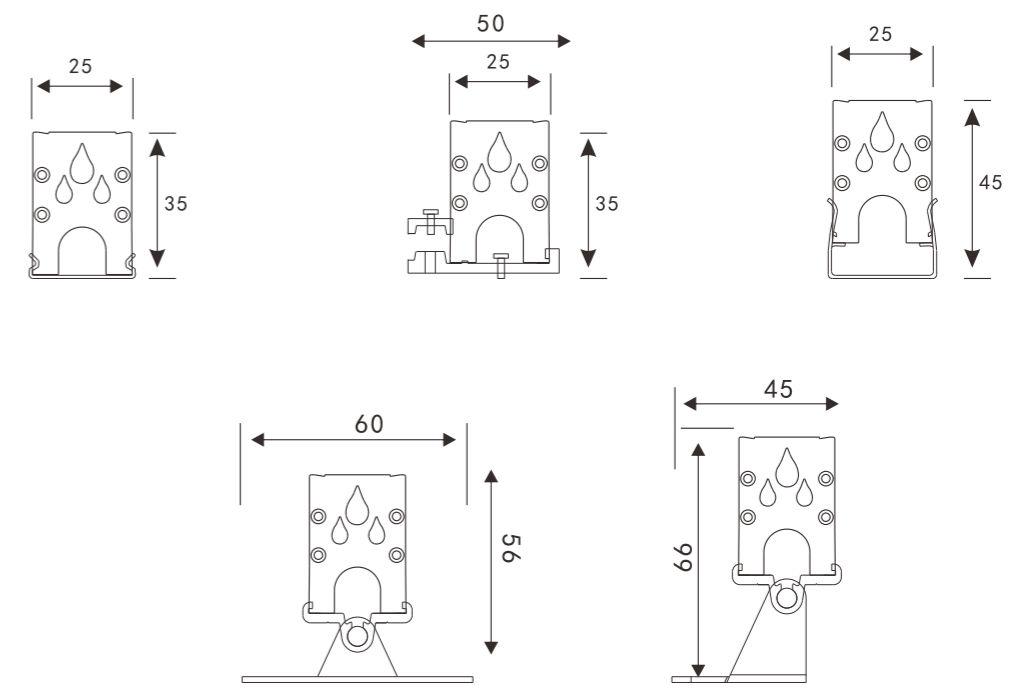

根据要求而定 像素点可做8段、10段、12段、16段、32段

产品选型

展鸿星湖

模块灯

无缝对接

设计原理:

夜色西湖 倒影星空

鸿蒙之气 展空飞翔

正面锁螺丝支架 (一)

正面锁螺丝支架 (二)

正面锁螺丝支架 (三)

展
闊
星
湖

模
块
灯

无缝对接

可选长度尺寸

尺寸图