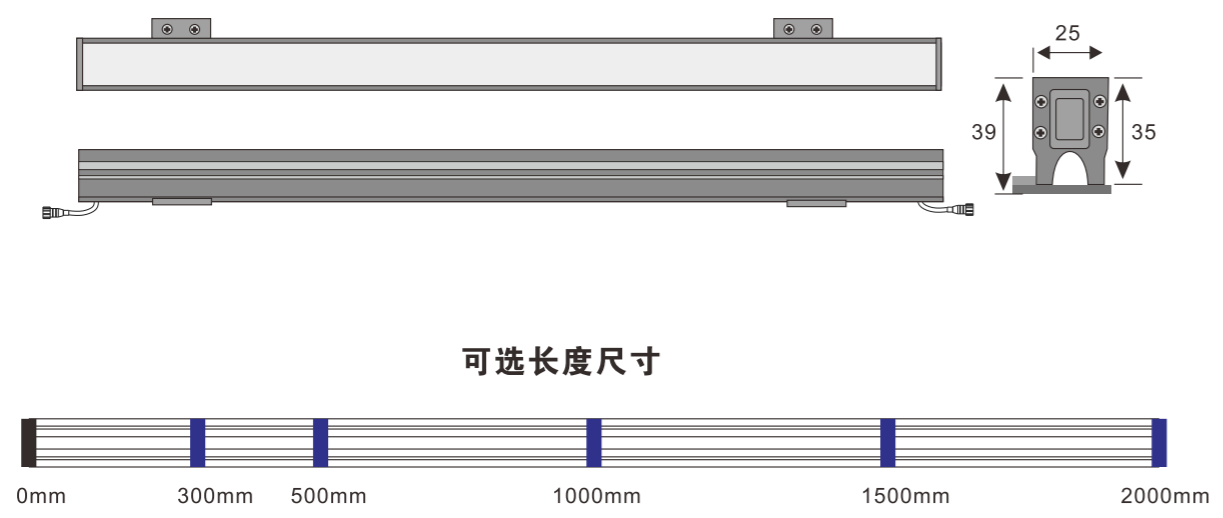

根据要求而定 像素点可做8段、10段、12段、16段、32段

产品选型

展鸿星湖

模块灯

无缝对接

设计原理:

夜色西湖 倒影星空

鸿蒙之气 展空飞翔

正面锁螺丝支架 (一)

正面锁螺丝支架 (二)

正面锁螺丝支架 (三)

展
闊
星
湖

模
块
灯

无缝对接

可选长度尺寸

尺寸图